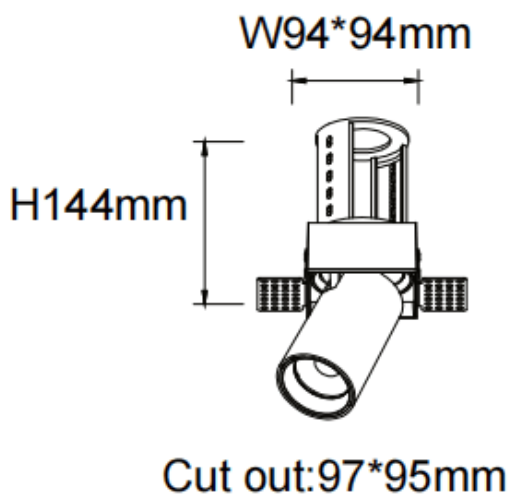

**PTT ST**

Downlight Lavov de la familia PTT ST con una potencia de 30W y un ángulo de apertura del haz de 24°. Acabado en color Blanco .Versión sin marco.Con un flujo luminoso total de 3000lm y una eficacia luminosa de 100lm/W. Fabricado en Aluminio inyectado a presión. Driver DALI. CCT 4000K.

Código artículo	86.D152.4423.01
Tipo de producto	Indoor
Categoría	Downlights
Familia	PTT
Subfamilia	PTT ST
Pictograms	

Dimensions

Product dimensions (mm) **Ø105xH127mm**

Esquema

Producto	
Potencia real (W)	30
Flujo luminoso real (lm)	3000
Eficacia luminosa (lm/W)	100
Ángulo de apertura	24
Tiempo de vida	50000 h L80B10
Color	Blanco
Driver incluido	Si
Equipo	DALI
Flicker Free	Si
Fuente de luz	LED
Tipo de LED	COB
Temperatura de color (K)	4000
Consistencia de color (SDCM)	SDCM3
CRI	90

Curva fotométrica