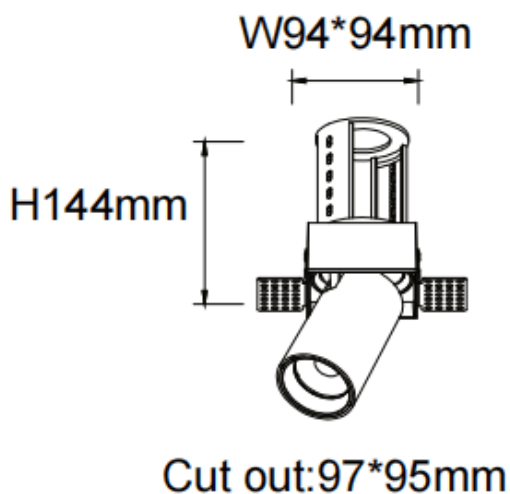

PTT ST-Smart

Downlight Lavov de la familia PTT ST-Smart con una potencia de 30W y un ángulo de apertura del haz de 24º . Acabado en color Blanco .Versión sin marco.Con un flujo luminoso total de 3000lm y una eficacia luminosa de 100lm/W. Fabricado en Aluminio inyectado a presión. Driver Dimmable Casamby ready. CCT 4000K.

Dimensions

Product dimensions (mm) $\varnothing 105 \times H127 \text{mm}$

Esquema

Curva fotométrica

Código artículo	86.D152.4429.01
Tipo de producto	Indoor
Categoría	Downlights
Familia	PTT
Subfamilia	PTT ST-Smart
Pictograms	

Producto	
Potencia real (W)	30
Flujo luminoso real (lm)	3000
Eficacia luminosa (lm/W)	100
Ángulo de apertura	24
Tiempo de vida	50000 h L80B10
Color	Blanco
Driver incluido	Si
Equipo	Dimmable Casamby ready
Flicker Free	Si
Fuente de luz	LED
Tipo de LED	COB
Temperatura de color (K)	4000
Consistencia de color (SDCM)	SDCM3
CRI	90