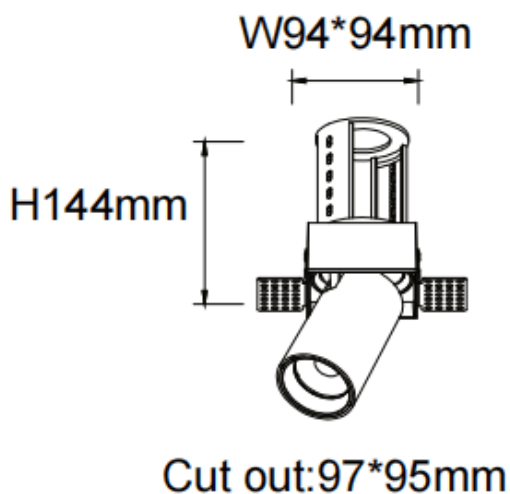

### PTT ST-Smart

Downlight Lavov de la familia PTT ST-Smart con una potencia de 30W y un ángulo de apertura del haz de 24º . Acabado en color Negro .Versión sin marco.Con un flujo luminoso total de 3000lm y una eficacia luminosa de 100lm/W. Fabricado en Aluminio inyectado a presión. Driver Dimmable Casamby ready. CCT 4000K.

#### Dimensions

Product dimensions (mm)  $\varnothing 105 \times H127 \text{mm}$

#### Curva fotométrica

Código artículo	86.D152.4429.02
Tipo de producto	Indoor
Categoría	Downlights
Familia	PTT
Subfamilia	PTT ST-Smart
Pictograms	

Producto	
Potencia real (W)	30
Flujo luminoso real (lm)	3000
Eficacia luminosa (lm/W)	100
Ángulo de apertura	24
Tiempo de vida	50000 h L80B10
Color	Negro
Driver incluido	Si
Equipo	Dimmable Casamby ready
Flicker Free	Si
Fuente de luz	LED
Tipo de LED	COB
Temperatura de color (K)	4000
Consistencia de color (SDCM)	SDCM3
CRI	90