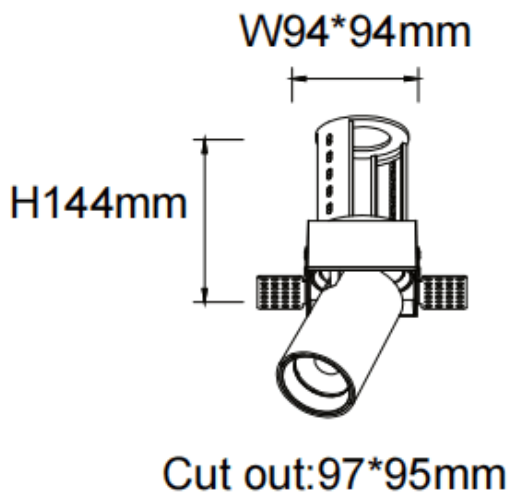

### PTT ST-Smart

Downlight Lavov de la familia PTT ST-Smart con una potencia de 30W y un ángulo de apertura del haz de 24º . Acabado en color Negro .Versión sin marco.Con un flujo luminoso total de 3000lm y una eficacia luminosa de 100lm/W. Fabricado en Aluminio inyectado a presión. Driver Dimmable Casamby ready. CCT 4000K.

#### Dimensions

Product dimensions (mm)  $\varnothing 105 \times H127 \text{mm}$

#### Curva fotométrica

Código artículo	86.D152.4429.02
Tipo de producto	Indoor
Categoría	Downlights
Familia	PTT
Subfamilia	PTT ST-Smart
Pictograms	

Producto	
Potencia real (W)	30
Flujo luminoso real (lm)	3000
Eficacia luminosa (lm/W)	100
Ángulo de apertura	24
Life time (h)	50000 h L80B10
Color	Negro
Driver incluido	Si
Equipo	Dimmable Casamby ready
Flicker Free	Si
Light source	LED
Type of LED	COB
Temperatura de color (K)	4000
Consistencia de color (SDCM)	SDCM<3
CRI	90