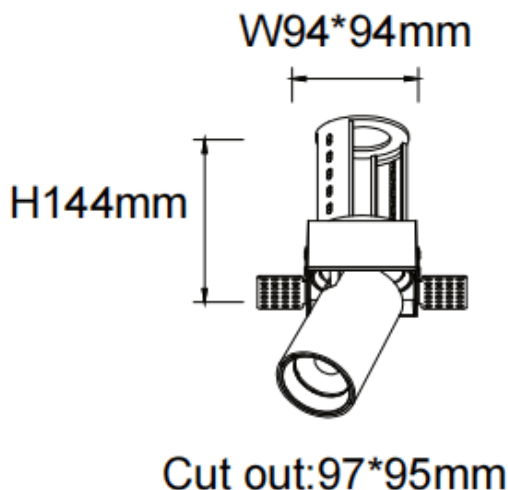

**PTT ST**

Downlight Lavov de la familia PTT ST con una potencia de 30W y un ángulo de apertura del haz de 36°. Acabado en color Blanco .Versión sin marco.Con un flujo luminoso total de 3000lm y una eficacia luminosa de 100lm/W. Fabricado en Aluminio inyectado a presión. Driver ON/OFF. CCT 4000K.

Código artículo	86.D152.4431.01
Tipo de producto	Indoor
Categoría	Downlights
Familia	PTT
Subfamilia	PTT ST
Pictograms	

Dimensions

Product dimensions (mm) **Ø105xH127mm**

Esquema

Producto	
Potencia real (W)	30
Flujo luminoso real (lm)	3000
Eficacia luminosa (lm/W)	100
Ángulo de apertura	36
Tiempo de vida	50000 h L80B10
Color	Blanco
Driver incluido	Si
Equipo	ON/OFF
Flicker Free	Si
Fuente de luz	LED
Tipo de LED	COB
Temperatura de color (K)	4000
Consistencia de color (SDCM)	SDCM3
CRI	90