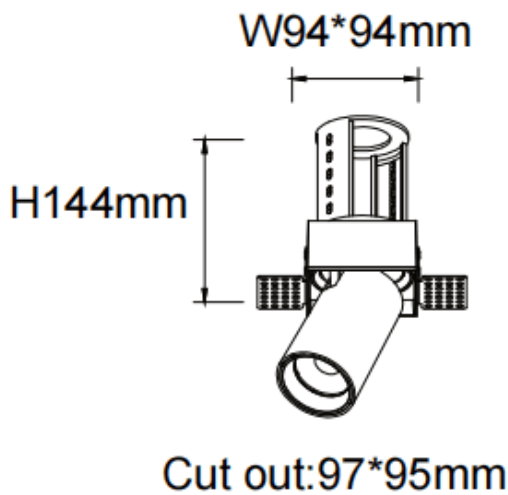


**PTT ST**

Downlight Lavov de la familia PTT ST con una potencia de 30W y un ángulo de apertura del haz de 36°. Acabado en color Blanco .Versión sin marco.Con un flujo luminoso total de 3000lm y una eficacia luminosa de 100lm/W. Fabricado en Aluminio inyectado a presión. Driver DALI. CCT 4000K.

Código artículo	86.D152.4433.01
Tipo de producto	Indoor
Categoría	Downlights
Familia	PTT
Subfamilia	PTT ST
Pictograms	

Dimensions

Product dimensions (mm) **Ø105xH127mm**

Esquema

Producto	
Potencia real (W)	30
Flujo luminoso real (lm)	3000
Eficacia luminosa (lm/W)	100
Ángulo de apertura	36
Life time (h)	50000 h L80B10
Color	Blanco
Driver incluido	Si
Equipo	DALI
Flicker Free	Si
Light source	LED
Type of LED	COB
Temperatura de color (K)	4000
Consistencia de color (SDCM)	SDCM<3
CRI	90