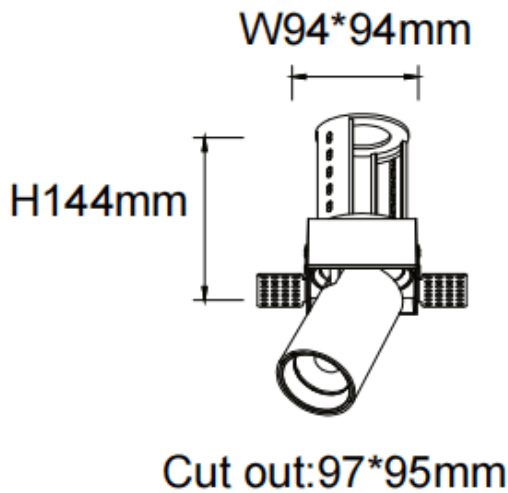

### PTT ST-Smart

Downlight Lavov de la familia PTT ST-Smart con una potencia de 30W y un ángulo de apertura del haz de 36°. Acabado en color Blanco. Versión sin marco. Con un flujo luminoso total de 3000lm y una eficacia luminosa de 100lm/W. Fabricado en Aluminio inyectado a presión. Driver Dimmable Casamby ready. CCT 4000K.

#### Dimensions

Product dimensions (mm)  $\varnothing 105 \times H127 \text{mm}$

#### Esquema

|                  |                 |
|------------------|-----------------|
| Código artículo  | 86.D152.4439.01 |
| Tipo de producto | Indoor          |
| Categoría        | Downlights      |
| Familia          | PTT             |
| Subfamilia       | PTT ST-Smart    |
| Pictograms       |                 |

|                              |                        |
|------------------------------|------------------------|
| Producto                     |                        |
| Potencia real (W)            | 30                     |
| Flujo luminoso real (lm)     | 3000                   |
| Eficacia luminosa (lm/W)     | 100                    |
| Ángulo de apertura           | 36                     |
| Life time (h)                | 50000 h L80B10         |
| Color                        | Blanco                 |
| Driver incluido              | Si                     |
| Equipo                       | Dimmable Casamby ready |
| Flicker Free                 | Si                     |
| Light source                 | LED                    |
| Type of LED                  | COB                    |
| Temperatura de color (K)     | 4000                   |
| Consistencia de color (SDCM) | SDCM<3                 |
| CRI                          | 90                     |