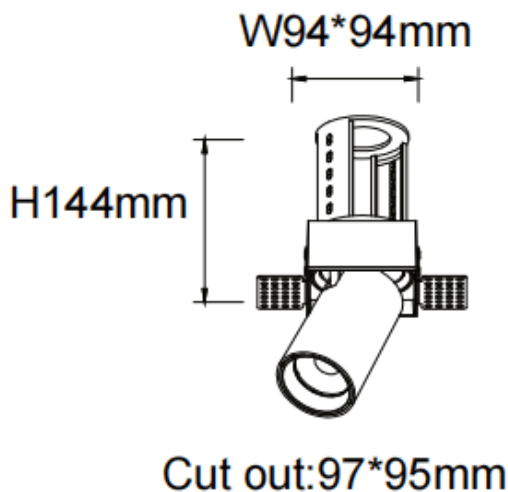

### PTT ST-Smart

Downlight Lavov de la familia PTT ST-Smart con una potencia de 30W y un ángulo de apertura del haz de 36º . Acabado en color Blanco .Versión sin marco.Con un flujo luminoso total de 3000lm y una eficacia luminosa de 100lm/W. Fabricado en Aluminio inyectado a presión. Driver Dimmable Casamby ready. CCT 4000K.

#### Dimensions

Product dimensions (mm)  $\varnothing 105 \times H127 \text{mm}$

#### Esquema

Código artículo	86.D152.4439.01
Tipo de producto	Indoor
Categoría	Downlights
Familia	PTT
Subfamilia	PTT ST-Smart
Pictograms	

Producto	
Potencia real (W)	30
Flujo luminoso real (lm)	3000
Eficacia luminosa (lm/W)	100
Ángulo de apertura	36
Tiempo de vida	50000 h L80B10
Color	Blanco
Driver incluido	Si
Equipo	Dimmable Casamby ready
Flicker Free	Si
Fuente de luz	LED
Tipo de LED	COB
Temperatura de color (K)	4000
Consistencia de color (SDCM)	SDCM3
CRI	90