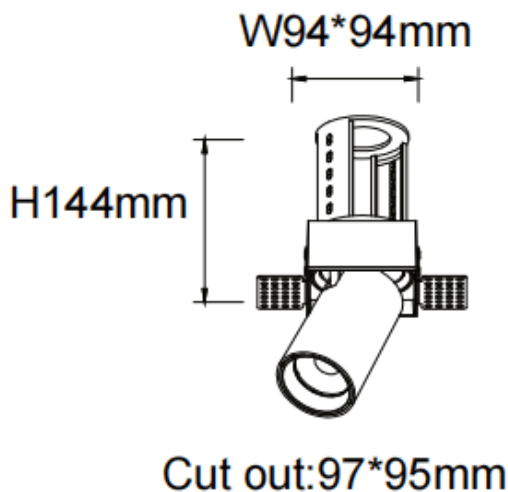

### PTT ST-Smart

Downlight Lavov de la familia PTT ST-Smart con una potencia de 30W y un ángulo de apertura del haz de 36º . Acabado en color Negro .Versión sin marco.Con un flujo luminoso total de 3000lm y una eficacia luminosa de 100lm/W. Fabricado en Aluminio inyectado a presión. Driver Dimmable Casamby ready. CCT 4000K.

#### Dimensions

Product dimensions (mm)  $\varnothing 105 \times H127 \text{mm}$

#### Esquema

Código artículo	86.D152.4439.02
Tipo de producto	Indoor
Categoría	Downlights
Familia	PTT
Subfamilia	PTT ST-Smart
Pictograms	

Producto	
Potencia real (W)	30
Flujo luminoso real (lm)	3000
Eficacia luminosa (lm/W)	100
Ángulo de apertura	36
Tiempo de vida	50000 h L80B10
Color	Negro
Driver incluido	Si
Equipo	Dimmable Casamby ready
Flicker Free	Si
Fuente de luz	LED
Tipo de LED	COB
Temperatura de color (K)	4000
Consistencia de color (SDCM)	SDCM3
CRI	90