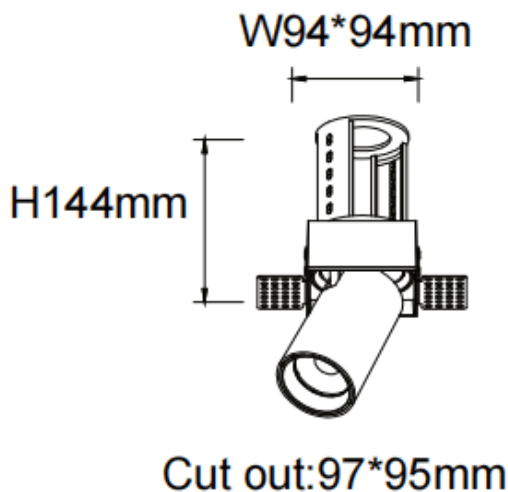

PTT ST-Smart

Downlight Lavov de la familia PTT ST-Smart con una potencia de 30W y un ángulo de apertura del haz de 36º . Acabado en color Negro .Versión sin marco.Con un flujo luminoso total de 3000lm y una eficacia luminosa de 100lm/W. Fabricado en Aluminio inyectado a presión. Driver Dimmable Casamby ready. CCT 4000K.

Dimensions

Product dimensions (mm) $\varnothing 105 \times H127 \text{mm}$

Esquema

Código artículo	86.D152.4439.02
Tipo de producto	Indoor
Categoría	Downlights
Familia	PTT
Subfamilia	PTT ST-Smart
Pictograms	

Producto	
Potencia real (W)	30
Flujo luminoso real (lm)	3000
Eficacia luminosa (lm/W)	100
Ángulo de apertura	36
Life time (h)	50000 h L80B10
Color	Negro
Driver incluido	Si
Equipo	Dimmable Casamby ready
Flicker Free	Si
Light source	LED
Type of LED	COB
Temperatura de color (K)	4000
Consistencia de color (SDCM)	SDCM<3
CRI	90