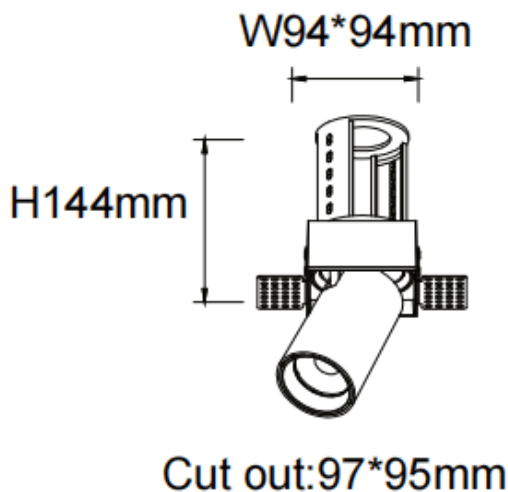

PTT ST-Smart

Downlight Lavov de la familia PTT ST-Smart con una potencia de 30W y un ángulo de apertura del haz de 55°. Acabado en color Blanco. Versión sin marco. Con un flujo luminoso total de 3000lm y una eficacia luminosa de 100lm/W. Fabricado en Aluminio inyectado a presión. Driver Dimmable Casamby ready. CCT 4000K.

Dimensions

Product dimensions (mm) $\varnothing 105 \times H127 \text{mm}$

Esquema

Código artículo	86.D152.4449.01
Tipo de producto	Indoor
Categoría	Downlights
Familia	PTT
Subfamilia	PTT ST-Smart
Pictograms	

Producto	
Potencia real (W)	30
Flujo luminoso real (lm)	3000
Eficacia luminosa (lm/W)	100
Ángulo de apertura	55
Life time (h)	50000 h L80B10
Color	Blanco
Driver incluido	Si
Equipo	Dimmable Casamby ready
Flicker Free	Si
Light source	LED
Type of LED	COB
Temperatura de color (K)	4000
Consistencia de color (SDCM)	SDCM<3
CRI	90