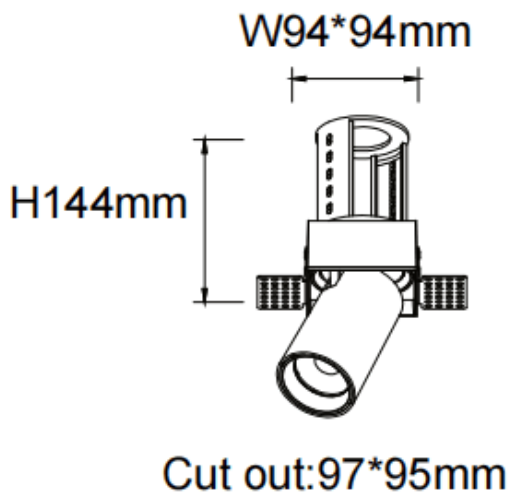

PTT ST-Smart

Downlight Lavov de la familia PTT ST-Smart con una potencia de 30W y un ángulo de apertura del haz de 55°. Acabado en color Blanco. Versión sin marco. Con un flujo luminoso total de 3000lm y una eficacia luminosa de 100lm/W. Fabricado en Aluminio inyectado a presión. Driver Dimmable Casamby ready. CCT 4000K.

Dimensions

Product dimensions (mm) $\varnothing 105 \times H127 \text{mm}$

Esquema

Código artículo	86.D152.4449.01
-----------------	-----------------

Tipo de producto	Indoor
------------------	--------

Categoría	Downlights
-----------	------------