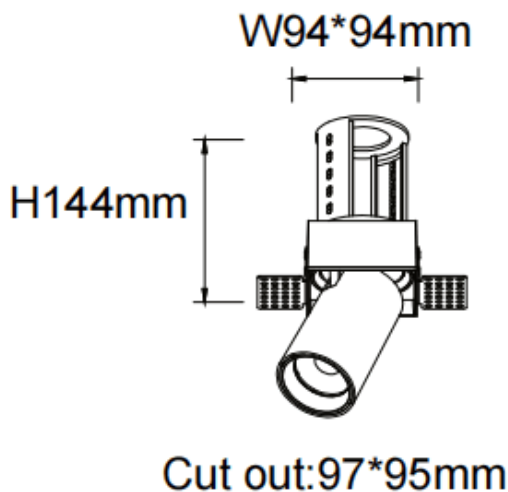

PTT ST-Smart

Downlight Lavov de la familia PTT ST-Smart con una potencia de 30W y un ángulo de apertura del haz de 55°. Acabado en color Negro. Versión sin marco. Con un flujo luminoso total de 3000lm y una eficacia luminosa de 100lm/W. Fabricado en Aluminio inyectado a presión. Driver Dimmable Casamby ready. CCT 4000K.

Código artículo	86.D152.4449.02
Tipo de producto	Indoor
Categoría	Downlights
Familia	PTT
Subfamilia	PTT ST-Smart
Pictograms	

Dimensions

Product dimensions (mm) Ø105xH127mm

Esquema

Producto

Potencia real (W)	30
Flujo luminoso real (lm)	3000
Eficacia luminosa (lm/W)	100
Ángulo de apertura	55
Life time (h)	50000 h L80B10
Color	Negro
Driver incluido	Si
Equipo	Dimmable Casamby ready
Flicker Free	Si
Light source	LED
Type of LED	COB
Temperatura de color (K)	4000
Consistencia de color (SDCM)	SDCM<3
CRI	90