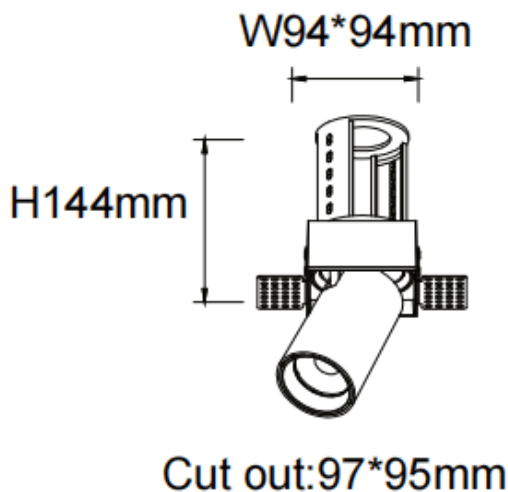

PTT ST-Smart

Downlight Lavov de la familia PTT ST-Smart con una potencia de 30W y un ángulo de apertura del haz de 55°. Acabado en color Negro. Versión sin marco. Con un flujo luminoso total de 3000lm y una eficacia luminosa de 100lm/W. Fabricado en Aluminio inyectado a presión. Driver Dimmable Casamby ready. CCT 4000K.

Dimensions

Product dimensions (mm) $\varnothing 105 \times H127 \text{mm}$

Esquema

Código artículo	86.D152.4449.02
Tipo de producto	Indoor
Categoría	Downlights
Familia	PTT
Subfamilia	PTT ST-Smart
Pictograms	

Producto	
Potencia real (W)	30
Flujo luminoso real (lm)	3000
Eficacia luminosa (lm/W)	100
Ángulo de apertura	55
Life time (h)	50000 h L80B10
Color	Negro
Driver incluido	Si
Equipo	Dimmable Casamby ready
Flicker Free	Si
Light source	LED
Type of LED	COB
Temperatura de color (K)	4000
Consistencia de color (SDCM)	SDCM<3
CRI	90