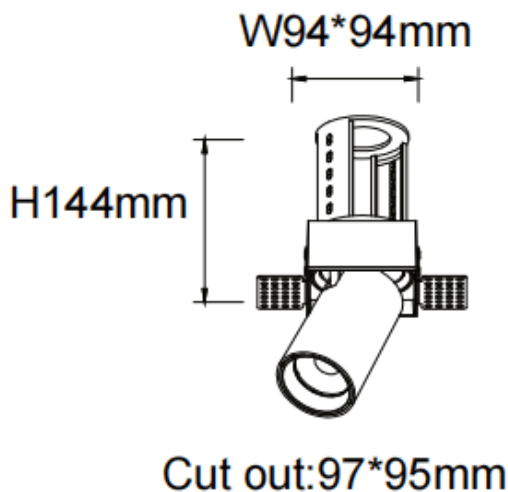

PTT ST-Smart

Downlight Lavov de la familia PTT ST-Smart con una potencia de 30W y un ángulo de apertura del haz de 55°. Acabado en color Negro. Versión sin marco. Con un flujo luminoso total de 3000lm y una eficacia luminosa de 100lm/W. Fabricado en Aluminio inyectado a presión. Driver Dimmable Casamby ready. CCT 4000K.

Dimensions

Product dimensions (mm) $\varnothing 105 \times H127 \text{mm}$

Esquema

Código artículo	86.D152.4449.02
Tipo de producto	Indoor
Categoría	Downlights
Familia	PTT
Subfamilia	PTT ST-Smart
Pictograms	

Producto	
Potencia real (W)	30
Flujo luminoso real (lm)	3000
Eficacia luminosa (lm/W)	100
Ángulo de apertura	55
Tiempo de vida	50000 h L80B10
Color	Negro
Driver incluido	Si
Equipo	Dimmable Casamby ready
Flicker Free	Si
Fuente de luz	LED
Tipo de LED	COB
Temperatura de color (K)	4000
Consistencia de color (SDCM)	SDCM3
CRI	90