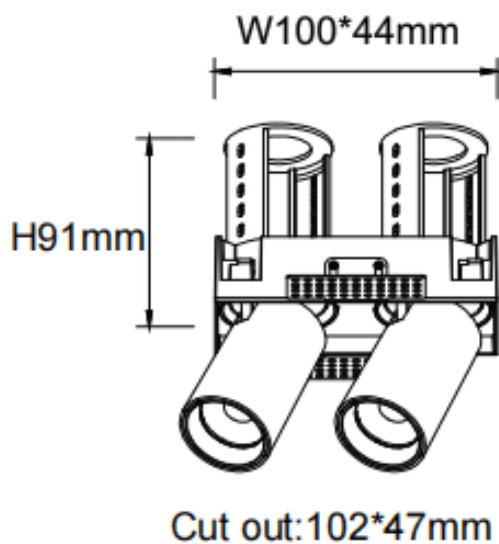

PTT ST2 Smart

Downlight Lavov de la familia PTT ST2 Smart con una potencia de 2x7W y un ángulo de apertura del haz de 36°. Acabado en color Negro. Versión sin marco. Con un flujo luminoso total de 1400lm y una eficacia luminosa de 100lm/W. Fabricado en Aluminio inyectado a presión. Driver Dimmable Casamby ready. CCT 3000K.

Dimensions

Product dimensions (mm) $\varnothing 113 \times 63 \times H90 \text{mm}$

Esquema

Código artículo	86.D153.1339.02
-----------------	-----------------

Tipo de producto	Indoor
------------------	--------