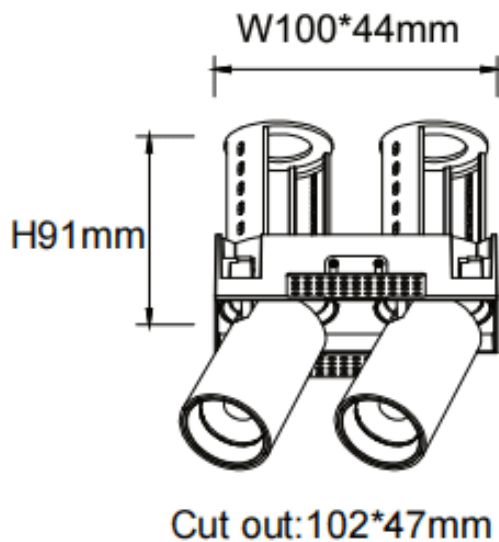

PTT ST2 Smart

Downlight Lavov de la familia PTT ST2 Smart con una potencia de 2x7W y un ángulo de apertura del haz de 24°. Acabado en color Negro .Versión sin marco.Con un flujo luminoso total de 1400lm y una eficacia luminosa de 100lm/W. Fabricado en Aluminio inyectado a presión. Driver Dimmable Casamby ready. CCT 4000K.

Dimensions

Product dimensions (mm) $\varnothing 113 \times 63 \times H90 \text{mm}$

Esquema

Código artículo	86.D153.1429.02
Tipo de producto	Indoor
Categoría	Downlights
Familia	PTT
Subfamilia	PTT ST2 Smart
Pictograms	

Producto	
Potencia real (W)	2x7
Flujo luminoso real (lm)	1400
Eficacia luminosa (lm/W)	100
Ángulo de apertura	24
Life time (h)	50000 h L80B10
Color	Negro
Driver incluido	Si
Equipo	Dimmable Casamby ready
Flicker Free	Si
Light source	LED
Type of LED	COB
Temperatura de color (K)	4000
Consistencia de color (SDCM)	SDCM<3
CRI	90