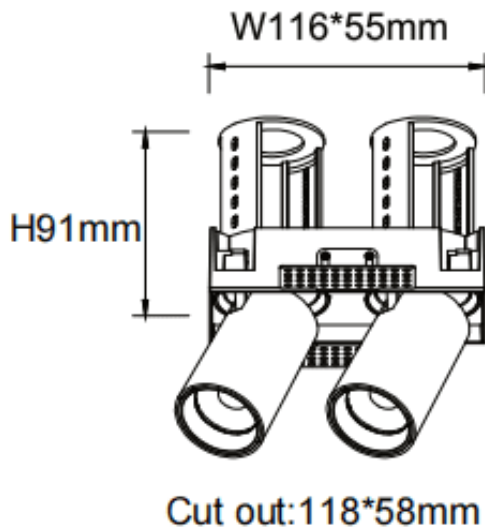

PTT ST2 Smart

Downlight Lavov de la familia PTT ST2 Smart con una potencia de 2x10W y un ángulo de apertura del haz de 55°. Acabado en color Blanco. Versión sin marco. Con un flujo luminoso total de 2000lm y una eficacia luminosa de 100lm/W. Fabricado en Aluminio inyectado a presión. Driver Dimmable Casamby ready. CCT 4000K.

Dimensions

Product dimensions (mm) $\varnothing 140 \times 79 \times H91 \text{mm}$

Esquema

Código artículo	86.D153.2449.01
-----------------	-----------------

Tipo de producto	Indoor
------------------	--------