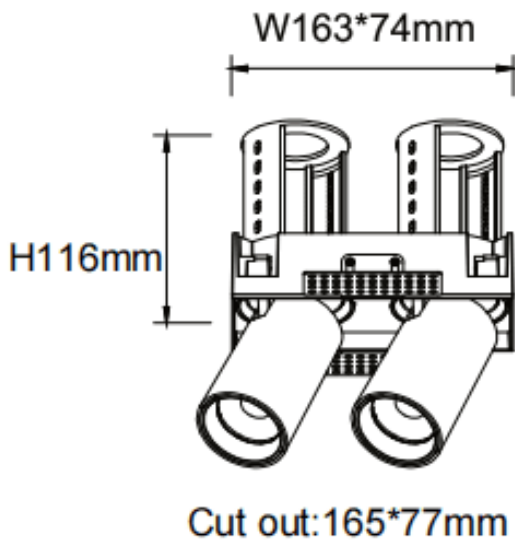

PTT ST2 Smart

Downlight Lavov de la familia PTT ST2 Smart con una potencia de 2x18W y un ángulo de apertura del haz de 15°. Acabado en color Blanco. Versión sin marco. Con un flujo luminoso total de 3600lm y una eficacia luminosa de 100lm/W. Fabricado en Aluminio inyectado a presión. Driver Dimmable Casamby ready. CCT 3000K.

Dimensions

Product dimensions (mm) Ø194x105xH105mm

Esquema

Código artículo	86.D153.3319.01
-----------------	-----------------

Tipo de producto	Indoor
------------------	--------

Categoría	Downlights
-----------	------------