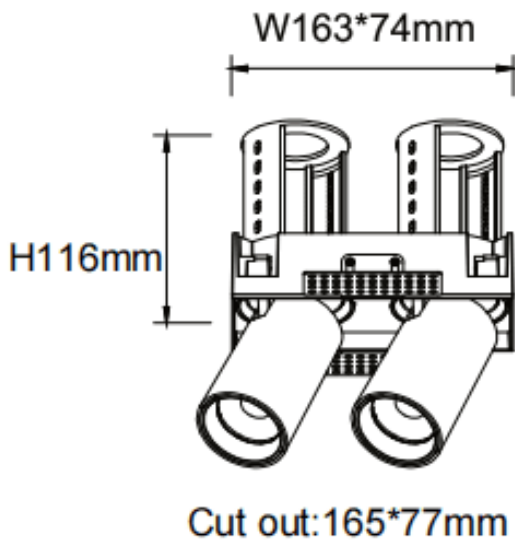

PTT ST2 Smart

Downlight Lavov de la familia PTT ST2 Smart con una potencia de 2x18W y un ángulo de apertura del haz de 15°. Acabado en color Negro. Versión sin marco. Con un flujo luminoso total de 3600lm y una eficacia luminosa de 100lm/W. Fabricado en Aluminio inyectado a presión. Driver Dimmable Casamby ready. CCT 3000K.

Dimensions

Product dimensions (mm) Ø194x105xH105mm

Esquema

Código artículo	86.D153.3319.02
Tipo de producto	Indoor
Categoría	Downlights
Familia	PTT
Subfamilia	PTT ST2 Smart
Pictograms	

Producto	
Potencia real (W)	2x18
Flujo luminoso real (lm)	3600
Eficacia luminosa (lm/W)	100
Ángulo de apertura	15
Life time (h)	50000 h L80B10
Color	Negro
Driver incluido	Si
Equipo	Dimmable Casamby ready
Flicker Free	Si
Light source	LED
Type of LED	COB
Temperatura de color (K)	3000
Consistencia de color (SDCM)	SDCM<3
CRI	90