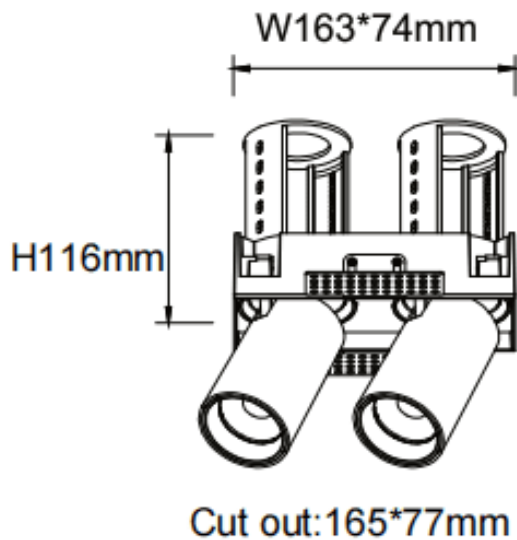

PTT ST2 Smart

Downlight Lavov de la familia PTT ST2 Smart con una potencia de 2x18W y un ángulo de apertura del haz de 24°. Acabado en color Negro .Versión sin marco.Con un flujo luminoso total de 3600lm y una eficacia luminosa de 100lm/W. Fabricado en Aluminio inyectado a presión. Driver Dimmable Casamby ready. CCT 3000K.

Código artículo	86.D153.3329.02
Tipo de producto	Indoor
Categoría	Downlights
Familia	PTT
Subfamilia	PTT ST2 Smart
Pictograms	

Dimensions

Product dimensions (mm) Ø194x105xH105mm

Esquema

Producto

Potencia real (W)	2x18
Flujo luminoso real (lm)	3600
Eficacia luminosa (lm/W)	100
Ángulo de apertura	24
Life time (h)	50000 h L80B10
Color	Negro
Driver incluido	Si
Equipo	Dimmable Casamby ready
Flicker Free	Si
Light source	LED
Type of LED	COB
Temperatura de color (K)	3000
Consistencia de color (SDCM)	SDCM<3
CRI	90