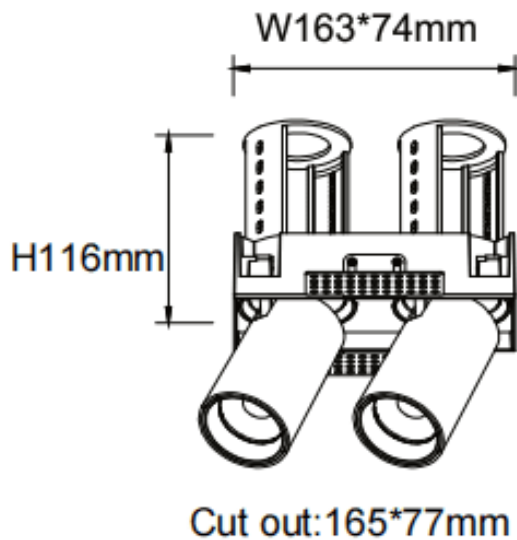

PTT ST2 Smart

Downlight Lavov de la familia PTT ST2 Smart con una potencia de 2x18W y un ángulo de apertura del haz de 36°. Acabado en color Negro. Versión sin marco. Con un flujo luminoso total de 3600lm y una eficacia luminosa de 100lm/W. Fabricado en Aluminio inyectado a presión. Driver Dimmable Casamby ready. CCT 3000K.

Dimensions

Product dimensions (mm) Ø194x105xH105mm

Esquema

Código artículo	86.D153.3339.02
Tipo de producto	Indoor
Categoría	Downlights
Familia	PTT
Subfamilia	PTT ST2 Smart
Pictograms	

Producto	
Potencia real (W)	2x18
Flujo luminoso real (lm)	3600
Eficacia luminosa (lm/W)	100
Ángulo de apertura	36
Life time (h)	50000 h L80B10
Color	Negro
Driver incluido	Si
Equipo	Dimmable Casamby ready
Flicker Free	Si
Light source	LED
Type of LED	COB
Temperatura de color (K)	3000
Consistencia de color (SDCM)	SDCM<3
CRI	90