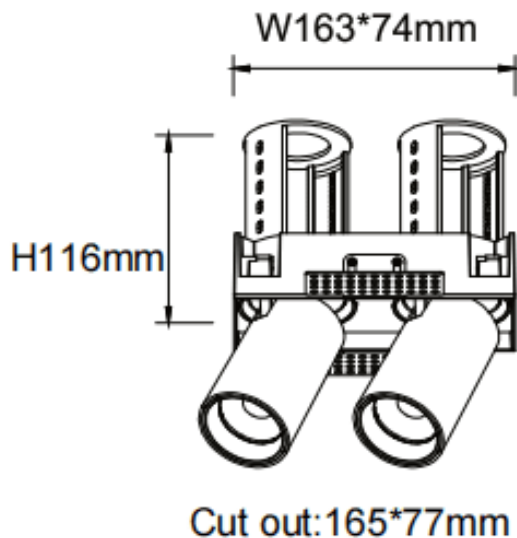

Esquema

Código artículo	86.D153.3339.02

Tipo de producto	Indoor

Categoría	Downlights

Familia	PTT

Subfamilia	PTT ST2 Smart

Pictograms

Producto

Potencia real (W)	2x18

Flujo luminoso real (lm)	3600

Eficacia luminosa (lm/W)	100

Ángulo de apertura	36

Tiempo de vida	50000 h L80B10

Color	Negro

Driver incluido	Si

Equipo	Dimmable Casamby ready

Flicker Free	Si

Fuente de luz	LED

Tipo de LED	COB

Temperatura de color (K)	3000

Consistencia de color (SDCM)	SDCM3

CRI	90