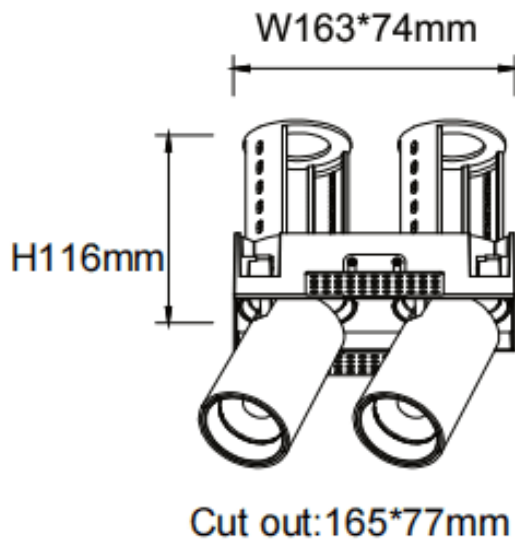

PTT ST2 Smart

Downlight Lavov de la familia PTT ST2 Smart con una potencia de 2x18W y un ángulo de apertura del haz de 55°. Acabado en color Blanco. Versión sin marco. Con un flujo luminoso total de 3600lm y una eficacia luminosa de 100lm/W. Fabricado en Aluminio inyectado a presión. Driver Dimmable Casamby ready. CCT 3000K.

Dimensions

Product dimensions (mm) Ø194x105xH105mm

Esquema

Código artículo	86.D153.3349.01
Tipo de producto	Indoor
Categoría	Downlights
Familia	PTT
Subfamilia	PTT ST2 Smart
Pictograms	

Producto	
Potencia real (W)	2x18
Flujo luminoso real (lm)	3600
Eficacia luminosa (lm/W)	100
Ángulo de apertura	55
Tiempo de vida	50000 h L80B10
Color	Blanco
Driver incluido	Si
Equipo	Dimmable Casamby ready
Flicker Free	Si
Fuente de luz	LED
Tipo de LED	COB
Temperatura de color (K)	3000
Consistencia de color (SDCM)	SDCM3
CRI	90