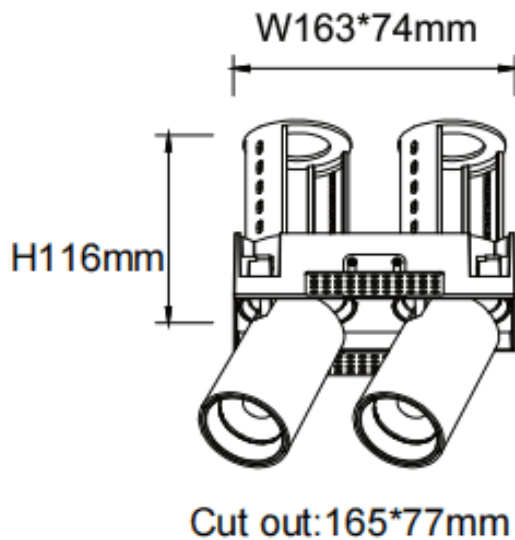

PTT ST2 Smart

Downlight Lavov de la familia PTT ST2 Smart con una potencia de 2x18W y un ángulo de apertura del haz de 15°. Acabado en color Blanco. Versión sin marco. Con un flujo luminoso total de 3600lm y una eficacia luminosa de 100lm/W. Fabricado en Aluminio inyectado a presión. Driver Dimmable Casamby ready. CCT 4000K.

Dimensions

Product dimensions (mm) Ø194x105xH105mm

Esquema

Código artículo	86.D153.3419.01
-----------------	-----------------

Tipo de producto	Indoor
------------------	--------

Categoría	Downlights
-----------	------------