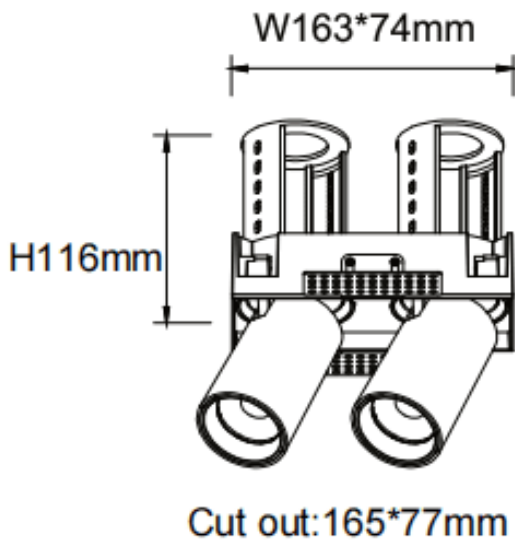

### PTT ST2 Smart

Downlight Lavov de la familia PTT ST2 Smart con una potencia de 2x18W y un ángulo de apertura del haz de 15°. Acabado en color Blanco. Versión sin marco. Con un flujo luminoso total de 3600lm y una eficacia luminosa de 100lm/W. Fabricado en Aluminio inyectado a presión. Driver Dimmable Casamby ready. CCT 4000K.

#### Dimensions

Product dimensions (mm)      Ø194x105xH105mm

#### Esquema

Código artículo	86.D153.3419.01
Tipo de producto	Indoor
Categoría	Downlights
Familia	PTT
Subfamilia	PTT ST2 Smart
Pictograms	

Producto	
Potencia real (W)	2x18
Flujo luminoso real (lm)	3600
Eficacia luminosa (lm/W)	100
Ángulo de apertura	15
Tiempo de vida	50000 h L80B10
Color	Blanco
Driver incluido	Si
Equipo	Dimmable Casamby ready
Flicker Free	Si
Fuente de luz	LED
Tipo de LED	COB
Temperatura de color (K)	4000
Consistencia de color (SDCM)	SDCM3
CRI	90