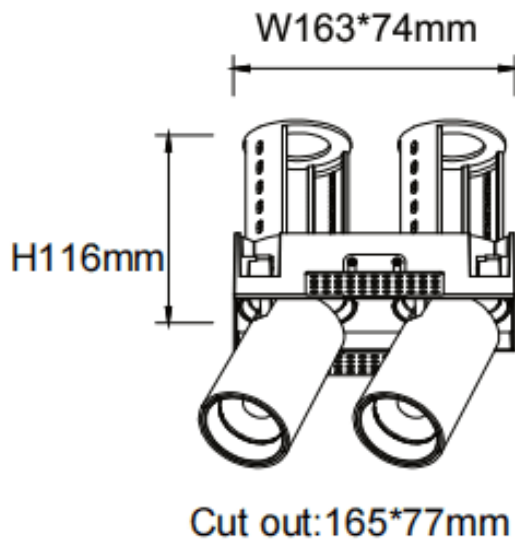

PTT ST2 Smart

Downlight Lavov de la familia PTT ST2 Smart con una potencia de 2x18W y un ángulo de apertura del haz de 15°. Acabado en color Negro. Versión sin marco. Con un flujo luminoso total de 3600lm y una eficacia luminosa de 100lm/W. Fabricado en Aluminio inyectado a presión. Driver Dimmable Casamby ready. CCT 4000K.

Dimensions

Product dimensions (mm) Ø194x105xH105mm

Esquema

Código artículo	86.D153.3419.02
Tipo de producto	Indoor
Categoría	Downlights
Familia	PTT
Subfamilia	PTT ST2 Smart
Pictograms	

Producto	
Potencia real (W)	2x18
Flujo luminoso real (lm)	3600
Eficacia luminosa (lm/W)	100
Ángulo de apertura	15
Life time (h)	50000 h L80B10
Color	Negro
Driver incluido	Si
Equipo	Dimmable Casamby ready
Flicker Free	Si
Light source	LED
Type of LED	COB
Temperatura de color (K)	4000
Consistencia de color (SDCM)	SDCM<3
CRI	90