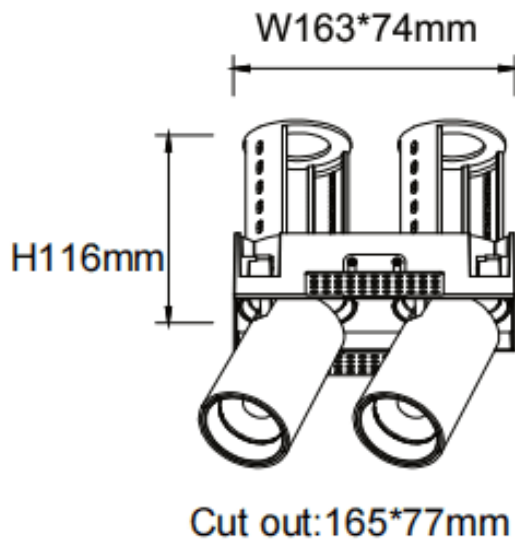

PTT ST2 Smart

Downlight Lavov de la familia PTT ST2 Smart con una potencia de 2x18W y un ángulo de apertura del haz de 36°. Acabado en color Blanco. Versión sin marco. Con un flujo luminoso total de 3600lm y una eficacia luminosa de 100lm/W. Fabricado en Aluminio inyectado a presión. Driver Dimmable Casamby ready. CCT 4000K.

Dimensions

Product dimensions (mm) Ø194x105xH105mm

Esquema

Código artículo	86.D153.3439.01
Tipo de producto	Indoor
Categoría	Downlights
Familia	PTT
Subfamilia	PTT ST2 Smart
Pictograms	

Producto	
Potencia real (W)	2x18
Flujo luminoso real (lm)	3600
Eficacia luminosa (lm/W)	100
Ángulo de apertura	36
Life time (h)	50000 h L80B10
Color	Blanco
Driver incluido	Si
Equipo	Dimmable Casamby ready
Flicker Free	Si
Light source	LED
Type of LED	COB
Temperatura de color (K)	4000
Consistencia de color (SDCM)	SDCM<3
CRI	90