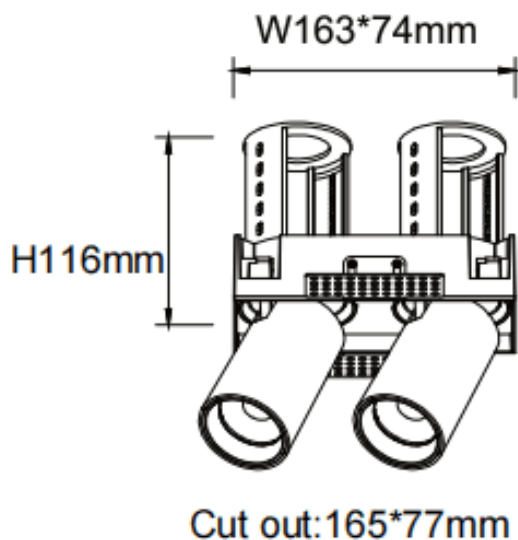

PTT ST2 Smart

Downlight Lavov de la familia PTT ST2 Smart con una potencia de 2x18W y un ángulo de apertura del haz de 36°. Acabado en color Negro. Versión sin marco. Con un flujo luminoso total de 3600lm y una eficacia luminosa de 100lm/W. Fabricado en Aluminio inyectado a presión. Driver Dimmable Casamby ready. CCT 4000K.

Código artículo	86.D153.3439.02
Tipo de producto	Indoor
Categoría	Downlights
Familia	PTT
Subfamilia	PTT ST2 Smart
Pictograms	

Dimensions

Product dimensions (mm) Ø194x105xH105mm

Esquema

Producto	
Potencia real (W)	2x18
Flujo luminoso real (lm)	3600
Eficacia luminosa (lm/W)	100
Ángulo de apertura	36
Tiempo de vida	50000 h L80B10
Color	Negro
Driver incluido	Si
Equipo	Dimmable Casamby ready
Flicker Free	Si
Fuente de luz	LED
Tipo de LED	COB
Temperatura de color (K)	4000
Consistencia de color (SDCM)	SDCM3
CRI	90