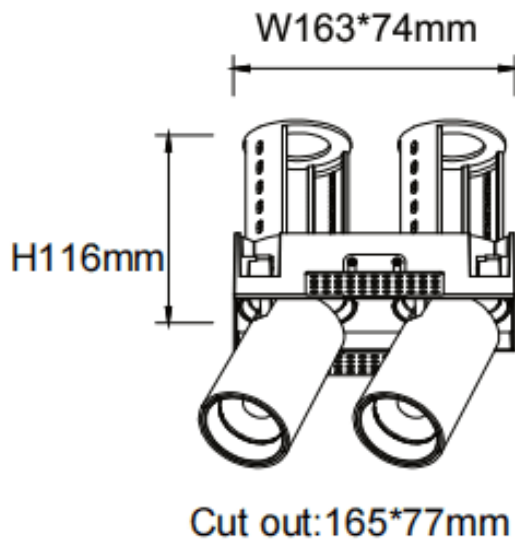

PTT ST2 Smart

Downlight Lavov de la familia PTT ST2 Smart con una potencia de 2x18W y un ángulo de apertura del haz de 55°. Acabado en color Negro. Versión sin marco. Con un flujo luminoso total de 3600lm y una eficacia luminosa de 100lm/W. Fabricado en Aluminio inyectado a presión. Driver Dimmable Casamby ready. CCT 4000K.

Dimensions

Product dimensions (mm) Ø194x105xH105mm

Esquema

Código artículo	86.D153.3449.02
Tipo de producto	Indoor
Categoría	Downlights
Familia	PTT
Subfamilia	PTT ST2 Smart
Pictograms	

Producto	
Potencia real (W)	2x18
Flujo luminoso real (lm)	3600
Eficacia luminosa (lm/W)	100
Ángulo de apertura	55
Life time (h)	50000 h L80B10
Color	Negro
Driver incluido	Si
Equipo	Dimmable Casamby ready
Flicker Free	Si
Light source	LED
Type of LED	COB
Temperatura de color (K)	4000
Consistencia de color (SDCM)	SDCM<3
CRI	90