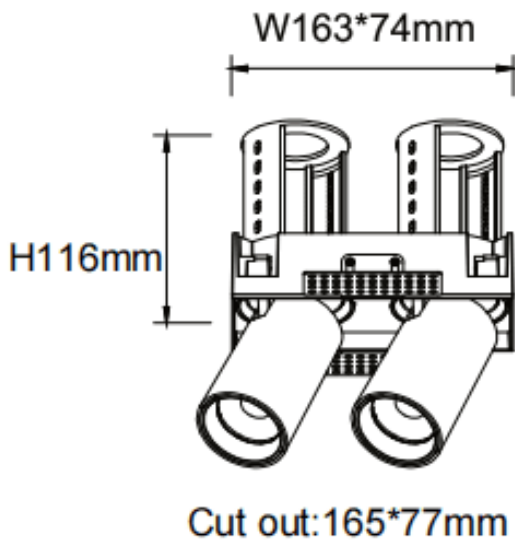

Esquema

Código artículo	86.D153.3449.02

Tipo de producto	Indoor

Categoría	Downlights

Familia	PTT

Subfamilia	PTT ST2 Smart

Pictograms

Producto

Potencia real (W)	2x18

Flujo luminoso real (lm)	3600

Eficacia luminosa (lm/W)	100

Ángulo de apertura	55

Tiempo de vida	50000 h L80B10

Color	Negro

Driver incluido	Si

Equipo	Dimmable Casamby ready

Flicker Free	Si

Fuente de luz	LED

Tipo de LED	COB

Temperatura de color (K)	4000

Consistencia de color (SDCM)	SDCM3

CRI	90