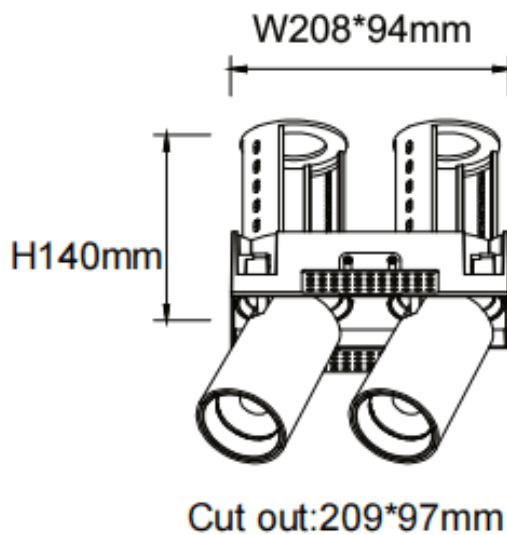

PTT ST2 Smart

Downlight Lavov de la familia PTT ST2 Smart con una potencia de 2x30W y un ángulo de apertura del haz de 15°. Acabado en color Negro. Versión sin marco. Con un flujo luminoso total de 6000lm y una eficacia luminosa de 100lm/W. Fabricado en Aluminio inyectado a presión. Driver Dimmable Casamby ready. CCT 3000K.

Dimensions

Product dimensions (mm) Ø222x108xH140mm

Esquema

Código artículo	86.D153.4319.02
-----------------	-----------------

Tipo de producto	Indoor
------------------	--------

Categoría	Downlights
-----------	------------