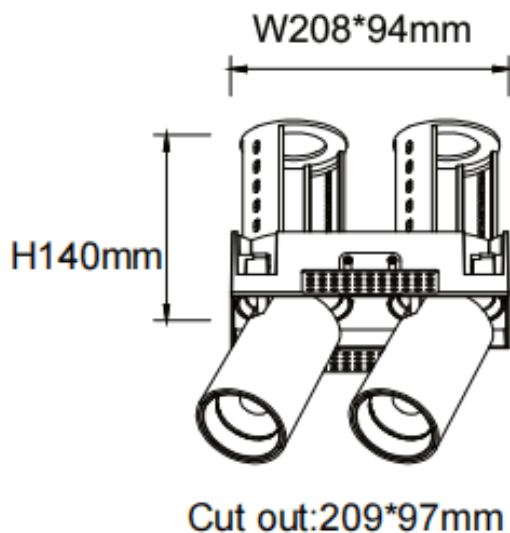

PTT ST2 Smart

Downlight Lavov de la familia PTT ST2 Smart con una potencia de 2x30W y un ángulo de apertura del haz de 15°. Acabado en color Negro. Versión sin marco. Con un flujo luminoso total de 6000lm y una eficacia luminosa de 100lm/W. Fabricado en Aluminio inyectado a presión. Driver Dimmable Casamby ready. CCT 3000K.

Código artículo	86.D153.4319.02
Tipo de producto	Indoor
Categoría	Downlights
Familia	PTT
Subfamilia	PTT ST2 Smart
Pictograms	

Dimensions

Product dimensions (mm) Ø222x108xH140mm

Esquema

Producto	
Potencia real (W)	2x30
Flujo luminoso real (lm)	6000
Eficacia luminosa (lm/W)	100
Ángulo de apertura	15
Tiempo de vida	50000 h L80B10
Color	Negro
Driver incluido	Si
Equipo	Dimmable Casamby ready
Flicker Free	Si
Fuente de luz	LED
Tipo de LED	COB
Temperatura de color (K)	3000
Consistencia de color (SDCM)	SDCM3
CRI	90