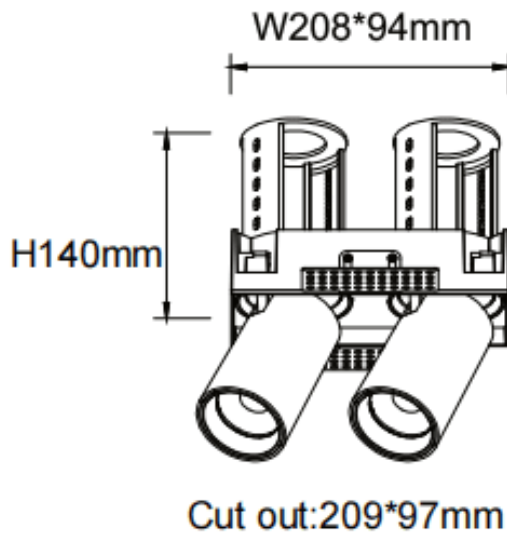

Esquema

Código artículo	86.D153.4329.02

Tipo de producto	Indoor

Categoría	Downlights

Familia	PTT

Subfamilia	PTT ST2 Smart

Pictograms

Producto

Potencia real (W)	2x30

Flujo luminoso real (lm)	6000

Eficacia luminosa (lm/W)	100

Ángulo de apertura	24

Tiempo de vida	50000 h L80B10

Color	Negro

Driver incluido	Si

Equipo	Dimmable Casamby ready

Flicker Free	Si

Fuente de luz	LED

Tipo de LED	COB

Temperatura de color (K)	3000

Consistencia de color (SDCM)	SDCM3

CRI	90