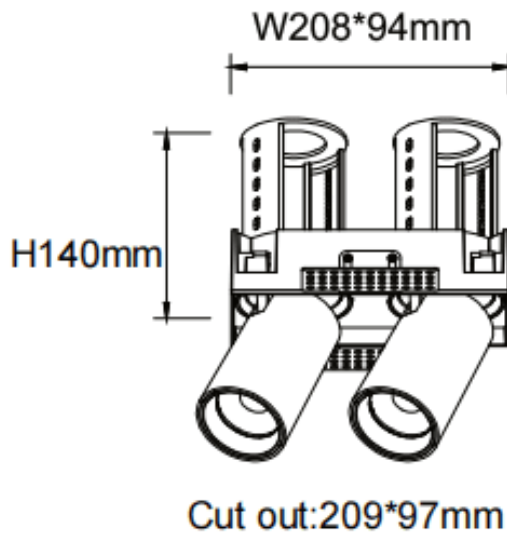

PTT ST2 Smart

Downlight Lavov de la familia PTT ST2 Smart con una potencia de 2x30W y un ángulo de apertura del haz de 55°. Acabado en color Blanco. Versión sin marco. Con un flujo luminoso total de 6000lm y una eficacia luminosa de 100lm/W. Fabricado en Aluminio inyectado a presión. Driver Dimmable Casamby ready. CCT 3000K.

Dimensions

Product dimensions (mm) Ø222x108xH140mm

Esquema

Código artículo	86.D153.4349.01
-----------------	-----------------

Tipo de producto	Indoor
------------------	--------

Categoría	Downlights
-----------	------------