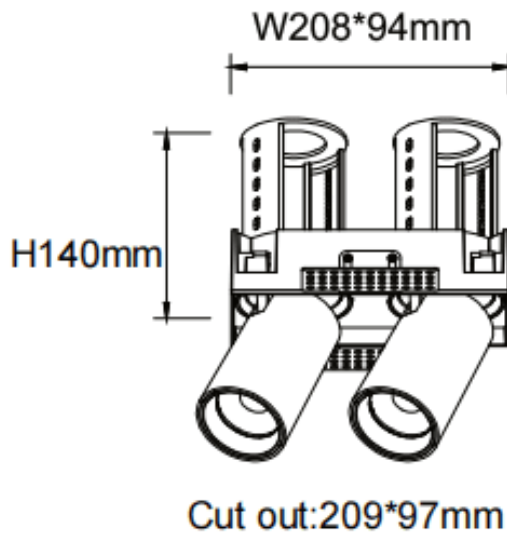

PTT ST2 Smart

Downlight Lavov de la familia PTT ST2 Smart con una potencia de 2x30W y un ángulo de apertura del haz de 15°. Acabado en color Blanco. Versión sin marco. Con un flujo luminoso total de 6000lm y una eficacia luminosa de 100lm/W. Fabricado en Aluminio inyectado a presión. Driver Dimmable Casamby ready. CCT 4000K.

Dimensions

Product dimensions (mm) Ø222x108xH140mm

Esquema

Código artículo	86.D153.4419.01
Tipo de producto	Indoor
Categoría	Downlights
Familia	PTT
Subfamilia	PTT ST2 Smart
Pictograms	

Producto	
Potencia real (W)	2x30
Flujo luminoso real (lm)	6000
Eficacia luminosa (lm/W)	100
Ángulo de apertura	15
Life time (h)	50000 h L80B10
Color	Blanco
Driver incluido	Si
Equipo	Dimmable Casamby ready
Flicker Free	Si
Light source	LED
Type of LED	COB
Temperatura de color (K)	4000
Consistencia de color (SDCM)	SDCM<3
CRI	90