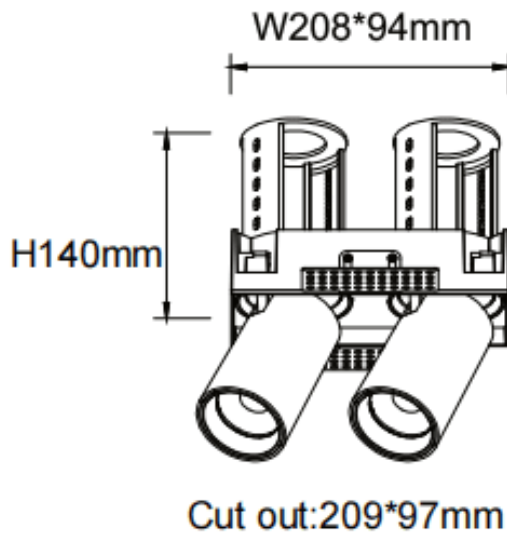

PTT ST2 Smart

Downlight Lavov de la familia PTT ST2 Smart con una potencia de 2x30W y un ángulo de apertura del haz de 15°. Acabado en color Negro. Versión sin marco. Con un flujo luminoso total de 6000lm y una eficacia luminosa de 100lm/W. Fabricado en Aluminio inyectado a presión. Driver Dimmable Casamby ready. CCT 4000K.

Dimensions

Product dimensions (mm) Ø222x108xH140mm

Esquema

Código artículo	86.D153.4419.02
-----------------	-----------------

Tipo de producto	Indoor
------------------	--------

Categoría	Downlights
-----------	------------