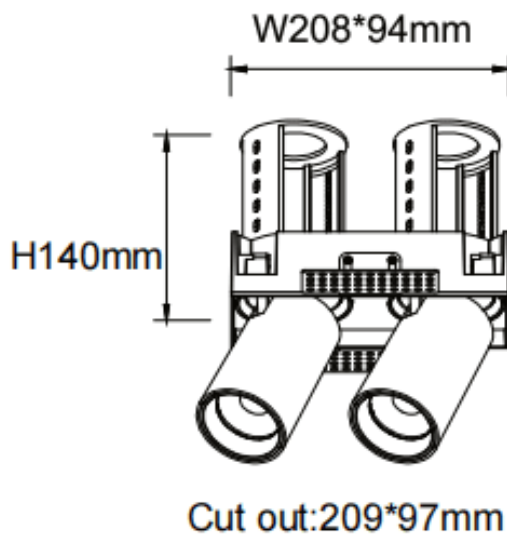

PTT ST2 Smart

Downlight Lavov de la familia PTT ST2 Smart con una potencia de 2x30W y un ángulo de apertura del haz de 24°. Acabado en color Negro. Versión sin marco. Con un flujo luminoso total de 6000lm y una eficacia luminosa de 100lm/W. Fabricado en Aluminio inyectado a presión. Driver Dimmable Casamby ready. CCT 4000K.

Dimensions

Product dimensions (mm) Ø222x108xH140mm

Esquema

Código artículo	86.D153.4429.02
-----------------	-----------------

Tipo de producto	Indoor
------------------	--------

Categoría	Downlights
-----------	------------