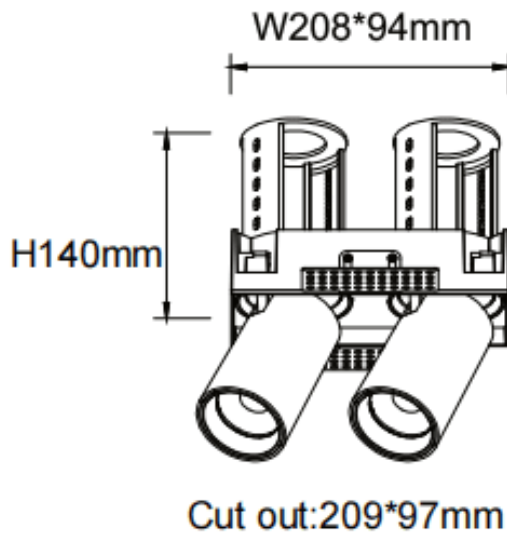

PTT ST2 Smart

Downlight Lavov de la familia PTT ST2 Smart con una potencia de 2x30W y un ángulo de apertura del haz de 36°. Acabado en color Blanco. Versión sin marco. Con un flujo luminoso total de 6000lm y una eficacia luminosa de 100lm/W. Fabricado en Aluminio inyectado a presión. Driver Dimmable Casamby ready. CCT 4000K.

Dimensions

Product dimensions (mm) Ø222x108xH140mm

Esquema

Código artículo	86.D153.4439.01
-----------------	-----------------

Tipo de producto	Indoor
------------------	--------

Categoría	Downlights
-----------	------------