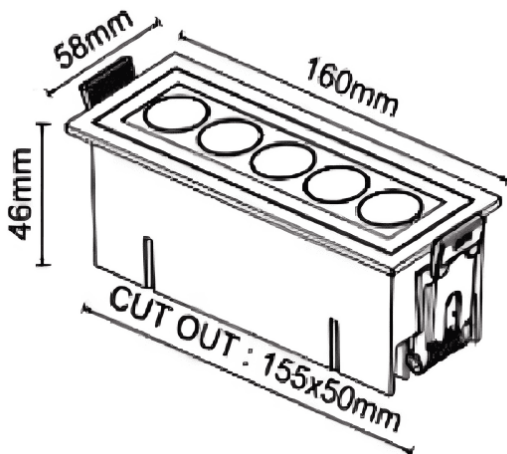

STARO-R

Downlight empotrado Lavov de la familia STARO-R con una potencia de 10W y un ángulo de haz de 15 grados. Acabado en color Blanco. Dimensiones 160x58x46mm.. Con un flujo luminoso total de 900lm y una eficacia luminosa de 90lm/W. CCT 3000K. Driver ON-OFF. Fabricado en Cuerpo de aluminio inyectado a presión, cubierta frontal de cristal templado.IP65 .IK06

Dimensions

Product dimensions (mm) 160x58x46mm

Esquema

Código artículo	86.D155.1311.01
Tipo de producto	Outdoor
Categoría	Empotrables de pared&techo
Familia	STARO-R
Pictograms	

Producto	
Potencia real (W)	10
Flujo luminoso real (lm)	900
Eficacia luminosa (lm/W)	90
Ángulo de apertura	15
Tiempo de vida	50000h L80B10
IP	IP65
Color	Blanco
Driver incluido	Si
Equipo	ON-OFF
Fuente de luz	LED
Tipo de LED	SMD
Temperatura de color (K)	3000
Consistencia de color (SDCM)	SDCM3
CRI	90
IK	IK06