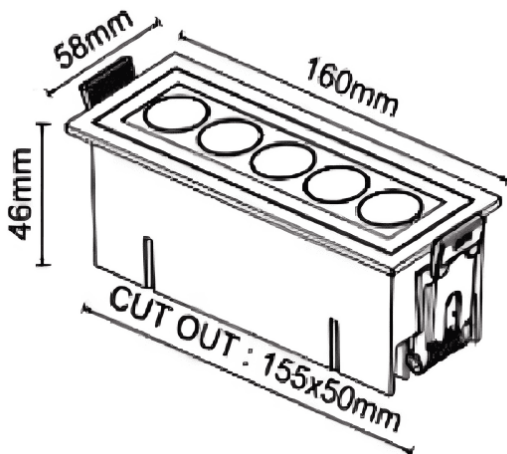

STARO-R

Downlight empotrado Lavov de la familia STARO-R con una potencia de 10W y un ángulo de haz de 15 grados. Acabado en color Negro. Dimensiones 160x58x46mm.. Con un flujo luminoso total de 900lm y una eficacia luminosa de 90lm/W. CCT 3000K. Driver ON-OFF. Fabricado en Cuerpo de aluminio inyectado a presión, cubierta frontal de cristal templado.IP65 .IK06

Dimensions

Product dimensions (mm) 160x58x46mm

Esquema

Código artículo	86.D155.1311.02
Tipo de producto	Outdoor
Categoría	Empotrables de pared&techo
Familia	STARO-R
Pictograms	

Producto	
Potencia real (W)	10
Flujo luminoso real (lm)	900
Eficacia luminosa (lm/W)	90
Ángulo de apertura	15
Life time (h)	50000h L80B10
IP	IP65
Color	Negro
Driver incluido	Si
Equipo	ON-OFF
Temperatura de color (K)	3000
Consistencia de color (SDCM)	SDCM<3
CRI	90
IK	IK06