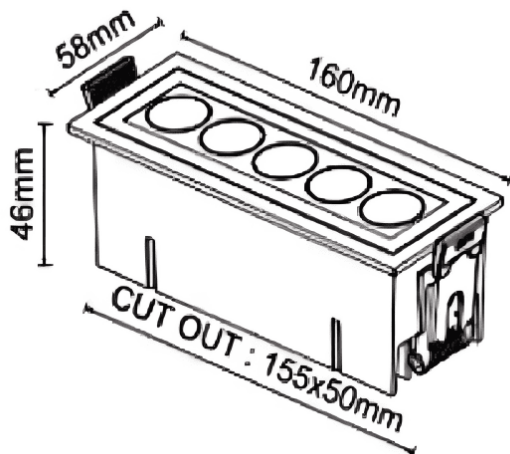

STARO-R

Downlight empotrado Lavov de la familia STARO-R con una potencia de 10W y un ángulo de haz de 15 grados. Acabado en color Negro. Dimensiones 160x58x46mm.. Con un flujo luminoso total de 900lm y una eficacia luminosa de 90lm/W. CCT 3000K. Driver ON-OFF. Fabricado en Cuerpo de aluminio inyectado a presión, cubierta frontal de cristal templado.IP65 .IK06

Dimensions

Product dimensions (mm) 160x58x46mm

Esquema

Código artículo	86.D155.1311.02
Tipo de producto	Outdoor
Categoría	Empotrables de pared&techo
Familia	STARO-R
Pictograms	

Producto	
Potencia real (W)	10
Flujo luminoso real (lm)	900
Eficacia luminosa (lm/W)	90
Ángulo de apertura	15
Tiempo de vida	50000h L80B10
IP	IP65
Color	Negro
Driver incluido	Si
Equipo	ON-OFF
Fuente de luz	LED
Tipo de LED	SMD
Temperatura de color (K)	3000
Consistencia de color (SDCM)	SDCM3
CRI	90
IK	IK06