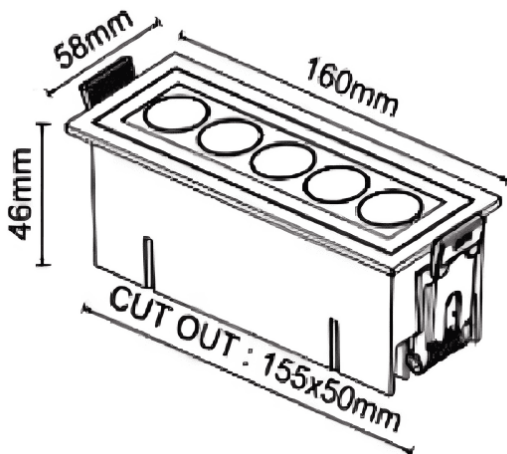

STARO-R

Downlight empotrado Lavov de la familia STARO-R con una potencia de 10W y un ángulo de haz de 24 grados. Acabado en color Blanco. Dimensiones 160x58x46mm.. Con un flujo luminoso total de 900lm y una eficacia luminosa de 90lm/W. CCT 3000K. Driver ON-OFF. Fabricado en Cuerpo de aluminio inyectado a presión, cubierta frontal de cristal templado.IP65 .IK06

Dimensions

Product dimensions (mm) 160x58x46mm

Esquema

Código artículo	86.D155.1321.01
Tipo de producto	Outdoor
Categoría	Empotrables de pared&techo
Familia	STARO-R
Pictograms	

Producto	
Potencia real (W)	10
Flujo luminoso real (lm)	900
Eficacia luminosa (lm/W)	90
Ángulo de apertura	24
Tiempo de vida	50000h L80B10
IP	IP65
Color	Blanco
Driver incluido	Si
Equipo	ON-OFF
Fuente de luz	LED
Tipo de LED	SMD
Temperatura de color (K)	3000
Consistencia de color (SDCM)	SDCM3
CRI	90
IK	IK06