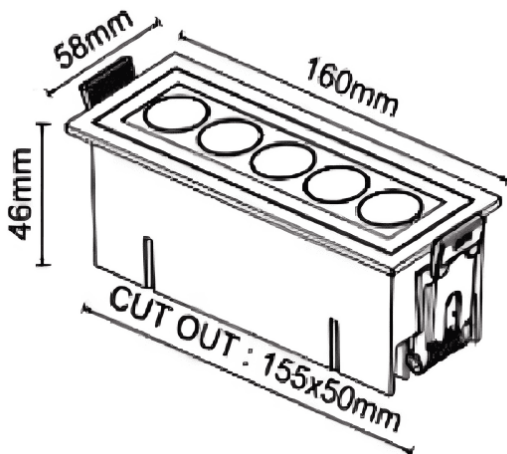

### STARO-R

Downlight empotrado Lavov de la familia STARO-R con una potencia de 10W y un ángulo de haz de 24 grados. Acabado en color Blanco. Dimensiones 160x58x46mm.. Con un flujo luminoso total de 900lm y una eficacia luminosa de 90lm/W. CCT 3000K. Driver ON-OFF. Fabricado en Cuerpo de aluminio inyectado a presión, cubierta frontal de cristal templado.IP65 .IK06

#### Dimensions

Product dimensions (mm) 160x58x46mm

#### Esquema

Código artículo	86.D155.1321.01
Tipo de producto	Outdoor
Categoría	Empotrables de pared&techo
Familia	STARO-R
Pictograms	

Producto	
Potencia real (W)	10
Flujo luminoso real (lm)	900
Eficacia luminosa (lm/W)	90
Ángulo de apertura	24
Life time (h)	50000h L80B10
IP	IP65
Color	Blanco
Driver incluido	Si
Equipo	ON-OFF
Temperatura de color (K)	3000
Consistencia de color (SDCM)	SDCM<3
CRI	90
IK	IK06