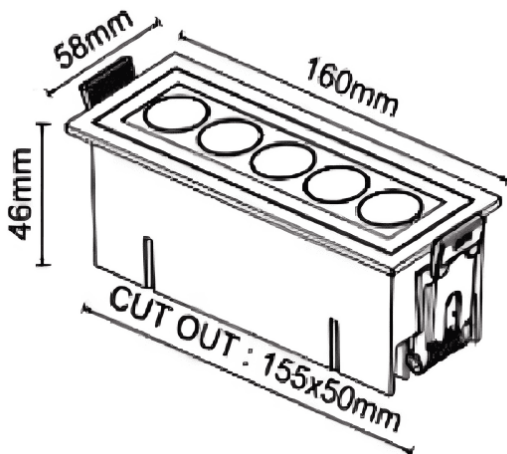

STARO-R

Downlight empotrado Lavov de la familia STARO-R con una potencia de 10W y un ángulo de haz de 24 grados. Acabado en color Negro. Dimensiones 160x58x46mm.. Con un flujo luminoso total de 900lm y una eficacia luminosa de 90lm/W. CCT 3000K. Driver ON-OFF. Fabricado en Cuerpo de aluminio inyectado a presión, cubierta frontal de cristal templado.IP65 .IK06

Dimensions

Product dimensions (mm) 160x58x46mm

Esquema

Código artículo	86.D155.1321.02
Tipo de producto	Outdoor
Categoría	Empotrables de pared&techo
Familia	STARO-R
Pictograms	

Producto	
Potencia real (W)	10
Flujo luminoso real (lm)	900
Eficacia luminosa (lm/W)	90
Ángulo de apertura	24
Tiempo de vida	50000h L80B10
IP	IP65
Color	Negro
Driver incluido	Si
Equipo	ON-OFF
Fuente de luz	LED
Tipo de LED	SMD
Temperatura de color (K)	3000
Consistencia de color (SDCM)	SDCM3
CRI	90
IK	IK06