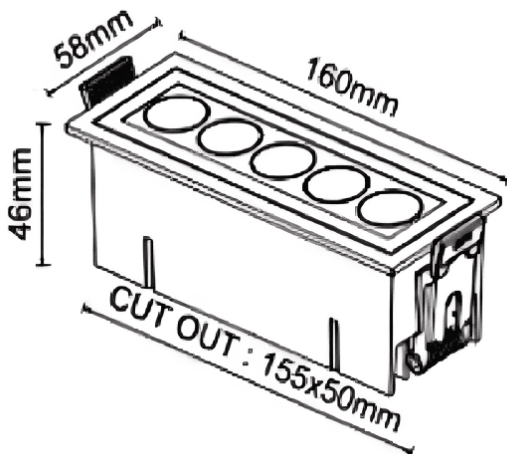

STARO-R

Downlight empotrado Lavov de la familia STARO-R con una potencia de 10W y un ángulo de haz de 24 grados. Acabado en color Negro. Dimensiones 160x58x46mm.. Con un flujo luminoso total de 900lm y una eficacia luminosa de 90lm/W. CCT 3000K. Driver ON-OFF. Fabricado en Cuerpo de aluminio inyectado a presión, cubierta frontal de cristal templado.IP65 .IK06

Dimensions	
Product dimensions (mm)	160x58x46mm

Esquema

Código artículo	86.D155.1321.02
Tipo de producto	Outdoor
Categoría	Empotrables de pared&techo
Familia	STARO-R
Pictograms	

Producto	
Potencia real (W)	10
Flujo luminoso real (lm)	900
Eficacia luminosa (lm/W)	90
Ángulo de apertura	24
Life time (h)	50000h L80B10
IP	IP65
Color	Negro
Driver incluido	Si
Equipo	ON-OFF
Temperatura de color (K)	3000
Consistencia de color (SDCM)	SDCM<3
CRI	90
IK	IK06