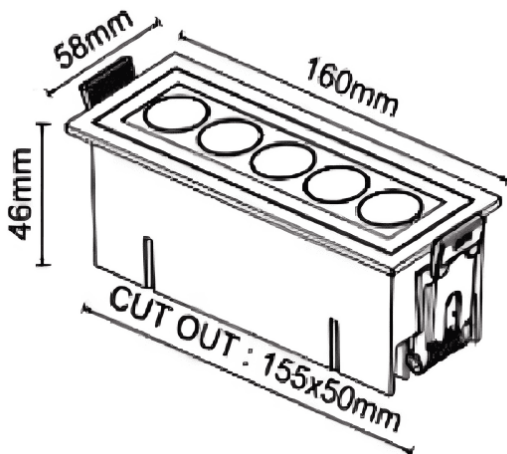

Esquema

Código artículo	86.D155.1331.01
Tipo de producto	Outdoor
Categoría	Empotrables de pared&techo
Familia	STARO-R
Pictograms	

Producto	
Potencia real (W)	10
Flujo luminoso real (lm)	900
Eficacia luminosa (lm/W)	90
Ángulo de apertura	36
Life time (h)	50000h L80B10
IP	IP65
Color	Blanco
Driver incluido	Si
Equipo	ON-OFF
Temperatura de color (K)	3000
Consistencia de color (SDCM)	SDCM<3
CRI	90
IK	IK06