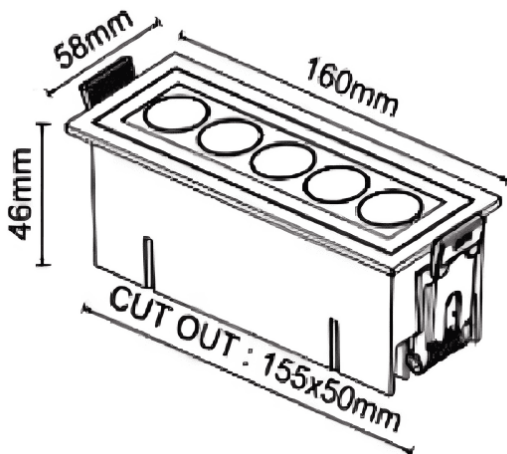

### STARO-R

Downlight empotrado Lavov de la familia STARO-R con una potencia de 10W y un ángulo de haz de 36 grados. Acabado en color Blanco. Dimensiones 160x58x46mm.. Con un flujo luminoso total de 900lm y una eficacia luminosa de 90lm/W. CCT 3000K. Driver ON-OFF. Fabricado en Cuerpo de aluminio inyectado a presión, cubierta frontal de cristal templado.IP65 .IK06

#### Dimensions

Product dimensions (mm) 160x58x46mm

#### Esquema

Código artículo	86.D155.1331.01
Tipo de producto	Outdoor
Categoría	Empotrables de pared&techo
Familia	STARO-R
Pictograms	

Producto	
Potencia real (W)	10
Flujo luminoso real (lm)	900
Eficacia luminosa (lm/W)	90
Ángulo de apertura	36
Life time (h)	50000h L80B10
IP	IP65
Color	Blanco
Driver incluido	Si
Equipo	ON-OFF
Temperatura de color (K)	3000
Consistencia de color (SDCM)	SDCM<3
CRI	90
IK	IK06