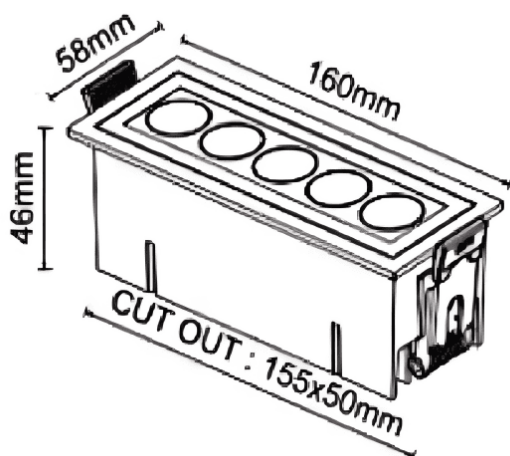

### STARO-R

Downlight empotrado Lavov de la familia STARO-R con una potencia de 10W y un ángulo de haz de 36 grados. Acabado en color Negro. Dimensiones 160x58x46mm.. Con un flujo luminoso total de 900lm y una eficacia luminosa de 90lm/W. CCT 3000K. Driver ON-OFF. Fabricado en Cuerpo de aluminio inyectado a presión, cubierta frontal de cristal templado.IP65 .IK06

Dimensions	
Product dimensions (mm)	160x58x46mm

### Esquema

Código artículo	86.D155.1331.02
Tipo de producto	Outdoor
Categoría	Empotrables de pared&techo
Familia	STARO-R
Pictograms	

Producto	
Potencia real (W)	10
Flujo luminoso real (lm)	900
Eficacia luminosa (lm/W)	90
Ángulo de apertura	36
Tiempo de vida	50000h L80B10
IP	IP65
Color	Negro
Driver incluido	Si
Equipo	ON-OFF
Fuente de luz	LED
Tipo de LED	SMD
Temperatura de color (K)	3000
Consistencia de color (SDCM)	SDCM3
CRI	90
IK	IK06