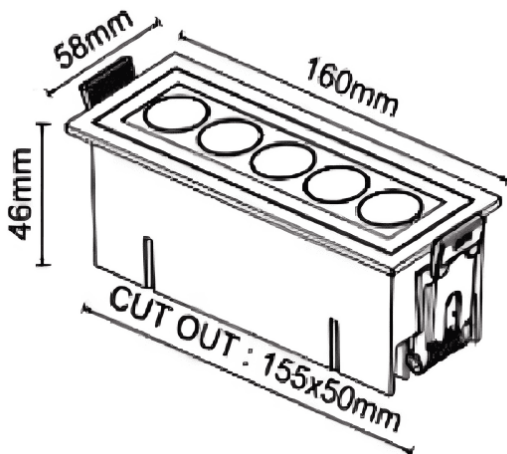

STARO-R

Downlight empotrado Lavov de la familia STARO-R con una potencia de 10W y un ángulo de haz de 36 grados. Acabado en color Negro. Dimensiones 160x58x46mm.. Con un flujo luminoso total de 900lm y una eficacia luminosa de 90lm/W. CCT 3000K. Driver ON-OFF. Fabricado en Cuerpo de aluminio inyectado a presión, cubierta frontal de cristal templado.IP65 .IK06

Dimensions

Product dimensions (mm) 160x58x46mm

Esquema

Código artículo	86.D155.1331.02
Tipo de producto	Outdoor
Categoría	Empotrables de pared&techo
Familia	STARO-R
Pictograms	

Producto	
Potencia real (W)	10
Flujo luminoso real (lm)	900
Eficacia luminosa (lm/W)	90
Ángulo de apertura	36
Life time (h)	50000h L80B10
IP	IP65
Color	Negro
Driver incluido	Si
Equipo	ON-OFF
Temperatura de color (K)	3000
Consistencia de color (SDCM)	SDCM<3
CRI	90
IK	IK06