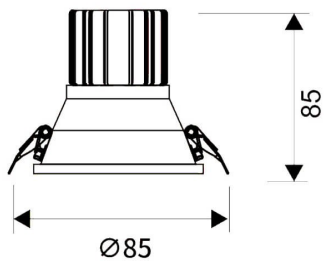

LIGHT HOLE

Downlight Lavov de la familia LIGHT HOLE con una potencia de 10W, CRI>80 y un haz de 38 grados. Fabricado en aluminio inyectado a presión acabado en color Blanco. Flujo real de 900lm. Eficacia luminosa de 90lm/W. ON/OFF driver.

Código artículo	86.D216.1321.01
Tipo de producto	Indoor
Categoría	Downlights
Familia	LIGHT HOLE

Pictograms

Esquema

Producto	
Potencia real (W)	10
Flujo luminoso real (lm)	900
Eficacia luminosa (lm/W)	90
Ángulo de apertura	38
Life time (h)	50000 h L80B10
IP	20
Color	Blanco
Driver incluido	Si
Equipo	ON/OFF
Flicker Free	Si
Light source	LED
Type of LED	COB
Temperatura de color (K)	3000
Consistencia de color (SDCM)	SDCM<3
CRI	80