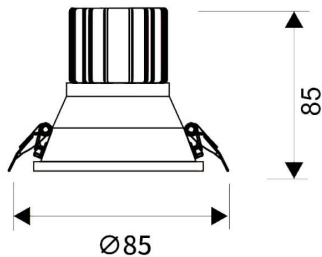

LIGHT HOLE

Downlight Lavov de la familia LIGHT HOLE con una potencia de 10W, CRI>80 y un haz de 38 grados. Fabricado en aluminio inyectado a presión acabado en color Blanco. Flujo real de 900lm. Eficacia luminosa de 90lm/W. ON/OFF driver.

Código artículo 86.D216.1321.01

Tipo de producto Indoor

Categoría Downlights

Familia LIGHT HOLE

Pictograms

Esquema

Producto

Potencia real (W) 10

Flujo luminoso real (lm) 900

Eficacia luminosa (lm/W) 90

Ángulo de apertura 38

Life time (h) 50000 h L80B10

IP 20

Color Blanco

Driver incluido Si

Equipo ON/OFF