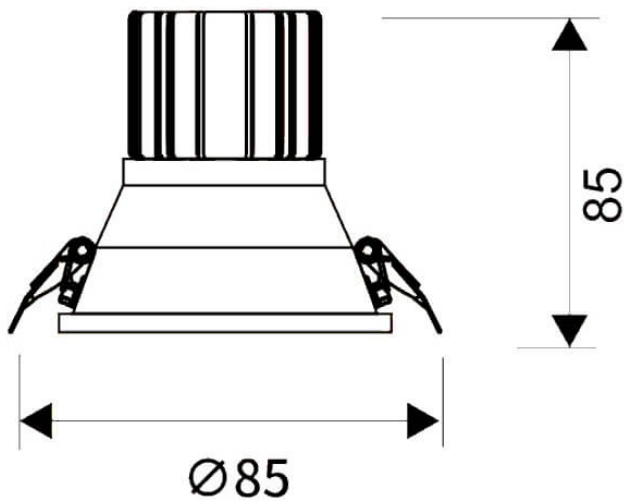

LIGHT HOLE

Downlight Lavov de la familia LIGHT HOLE con una potencia de 10W, CRI>80 y un haz de 24 grados. Fabricado en aluminio inyectado a presión acabado en color Blanco. Flujo real de 900lm. Eficacia luminosa de 90lm/W. ON/OFF driver.

Código artículo	86.D216.1411.01
Tipo de producto	Indoor
Categoría	Downlights
Familia	LIGHT HOLE
Pictograms	

Esquema

Producto	
Potencia real (W)	10
Flujo luminoso real (lm)	900
Eficacia luminosa (lm/W)	90
Ángulo de apertura	24
Life time (h)	50000 h L80B10
IP	20
Color	Blanco
Driver incluido	Si
Equipo	ON/OFF
Flicker Free	Si
Light source	LED
Type of LED	COB
Temperatura de color (K)	4000
Consistencia de color (SDCM)	SDCM<3
CRI	80