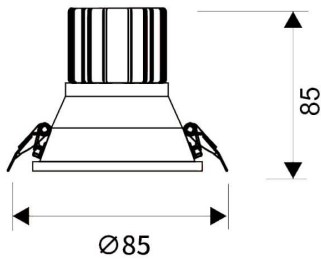

LIGHT HOLE

Downlight Lavov de la familia LIGHT HOLE con una potencia de 10W, CRI>80 y un haz de 24 grados. Fabricado en aluminio inyectado a presión acabado en color Blanco. Flujo real de 900lm. Eficacia luminosa de 90lm/W. ON/OFF driver.

Código artículo 86.D216.1411.01

Tipo de producto Indoor

Categoría Downlights

Familia LIGHT HOLE

Pictograms

Esquema

Producto

Potencia real (W) 10

Flujo luminoso real (lm) 900

Eficacia luminosa (lm/W) 90

Ángulo de apertura 24

Life time (h) 50000 h L80B10

IP 20

Color Blanco

Driver incluido Si

Equipo ON/OFF