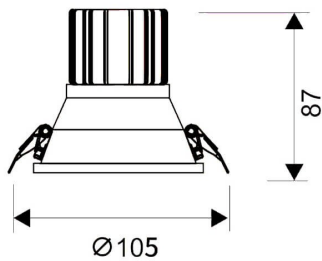

LIGHT HOLE

Downlight Lavov de la familia LIGHT HOLE con una potencia de 15W, CRI>80 y un haz de 24 grados. Fabricado en aluminio inyectado a presión acabado en color Blanco. Flujo real de 1350lm. Eficacia luminosa de 90lm/W. ON/OFF driver.

Código artículo	86.D216.2311.01
Tipo de producto	Indoor
Categoría	Downlights
Familia	LIGHT HOLE

Pictograms

Esquema

Producto

Potencia real (W)	15
Flujo luminoso real (lm)	1350
Eficacia luminosa (lm/W)	90
Ángulo de apertura	24
Life time (h)	50000 h L80B10
IP	20
Color	Blanco
Driver incluido	Si
Equipo	ON/OFF
Flicker Free	Si
Light source	LED
Type of LED	COB
Temperatura de color (K)	3000
Consistencia de color (SDCM)	SDCM<3
CRI	80