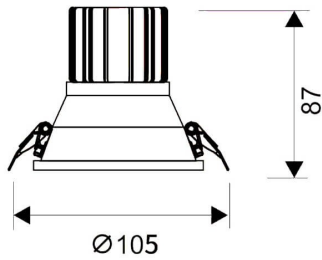

LIGHT HOLE

Downlight Lavov de la familia LIGHT HOLE con una potencia de 15W, CRI>80 y un haz de 24 grados. Fabricado en aluminio inyectado a presión acabado en color Blanco. Flujo real de 1350lm. Eficacia luminosa de 90lm/W. ON/OFF driver.

Código artículo	86.D216.2311.01
Tipo de producto	Indoor
Categoría	Downlights
Familia	LIGHT HOLE

Pictograms

Esquema

Producto

Potencia real (W)	15
Flujo luminoso real (lm)	1350
Eficacia luminosa (lm/W)	90
Ángulo de apertura	24
Life time (h)	50000 h L80B10
IP	20
Color	Blanco
Driver incluido	Si
Equipo	ON/OFF
Flicker Free	Si
Light source	LED
Type of LED	COB
Temperatura de color (K)	3000
Consistencia de color (SDCM)	SDCM<3
CRI	80