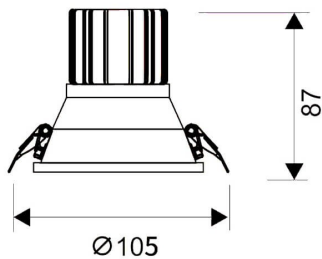

LIGHT HOLE

Downlight Lavov de la familia LIGHT HOLE con una potencia de 15W, CRI>80 y un haz de 24 grados. Fabricado en aluminio inyectado a presión acabado en color Blanco. Flujo real de 1350lm. Eficacia luminosa de 90lm/W. DALI driver.

Código artículo 86.D216.2313.01

Tipo de producto Indoor

Categoría Downlights

Familia LIGHT HOLE

Pictograms

Esquema

Producto

Potencia real (W) 15