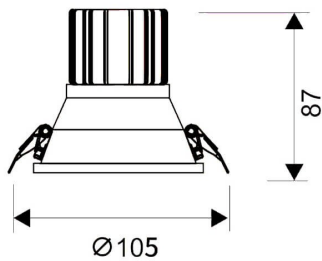

LIGHT HOLE

Downlight Lavov de la familia LIGHT HOLE con una potencia de 15W, CRI>80 y un haz de 24 grados. Fabricado en aluminio inyectado a presión acabado en color Blanco. Flujo real de 1350lm. Eficacia luminosa de 90lm/W. DALI driver.

Código artículo	86.D216.2313.01
Tipo de producto	Indoor
Categoría	Downlights
Familia	LIGHT HOLE

Pictograms

Esquema

Producto	
Potencia real (W)	15
Flujo luminoso real (lm)	1350
Eficacia luminosa (lm/W)	90
Ángulo de apertura	24
Life time (h)	50000 h L80B10
IP	20
Color	Blanco
Driver incluido	Si
Equipo	DALI
Flicker Free	Si
Light source	LED
Type of LED	COB
Temperatura de color (K)	3000
Consistencia de color (SDCM)	SDCM<3
CRI	80