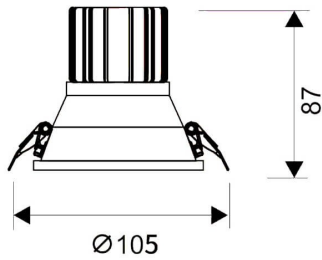

LIGHT HOLE

Downlight Lavov de la familia LIGHT HOLE con una potencia de 15W, CRI>80 y un haz de 38 grados. Fabricado en aluminio inyectado a presión acabado en color Blanco. Flujo real de 1350lm. Eficacia luminosa de 90lm/W. ON/OFF driver.

Código artículo	86.D216.2321.01
Tipo de producto	Indoor
Categoría	Downlights
Familia	LIGHT HOLE

Pictograms

Esquema

Producto

Potencia real (W)	15
Flujo luminoso real (lm)	1350
Eficacia luminosa (lm/W)	90
Ángulo de apertura	38
Life time (h)	50000 h L80B10
IP	20
Color	Blanco
Driver incluido	Si
Equipo	ON/OFF
Flicker Free	Si
Light source	LED
Type of LED	COB
Temperatura de color (K)	3000
Consistencia de color (SDCM)	SDCM<3
CRI	80