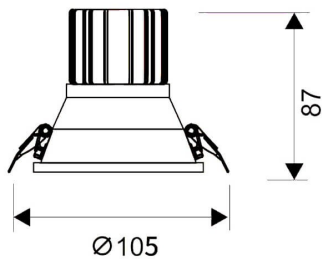

LIGHT HOLE

Downlight Lavov de la familia LIGHT HOLE con una potencia de 15W, CRI>80 y un haz de 38 grados. Fabricado en aluminio inyectado a presión acabado en color Blanco. Flujo real de 1350lm. Eficacia luminosa de 90lm/W. DALI driver.

Código artículo	86.D216.2323.01
Tipo de producto	Indoor
Categoría	Downlights
Familia	LIGHT HOLE

Pictograms

Esquema

Producto	
Potencia real (W)	15
Flujo luminoso real (lm)	1350
Eficacia luminosa (lm/W)	90
Ángulo de apertura	38
Life time (h)	50000 h L80B10
IP	20
Color	Blanco
Driver incluido	Si
Equipo	DALI
Flicker Free	Si
Light source	LED
Type of LED	COB
Temperatura de color (K)	3000
Consistencia de color (SDCM)	SDCM<3
CRI	80