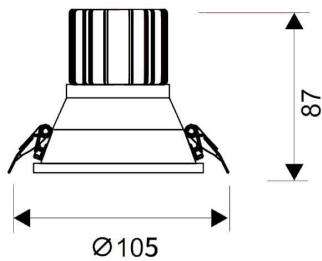

LIGHT HOLE

Downlight Lavov de la familia LIGHT HOLE con una potencia de 15W, CRI>80 y un haz de 38 grados. Fabricado en aluminio inyectado a presión acabado en color Blanco. Flujo real de 1350lm. Eficacia luminosa de 90lm/W. DALI driver.

Código artículo	86.D216.2323.01
Tipo de producto	Indoor
Categoría	Downlights
Familia	LIGHT HOLE
Pictograms	         

Esquema

Producto	
Potencia real (W)	15
Flujo luminoso real (lm)	1350
Eficacia luminosa (lm/W)	90
Ángulo de apertura	38
Life time (h)	50000 h L80B10
IP	20
Color	Blanco
Driver incluido	Si
Equipo	DALI
Flicker Free	Si
Light source	LED
Type of LED	COB
Temperatura de color (K)	3000
Consistencia de color (SDCM)	SDCM<3
CRI	80