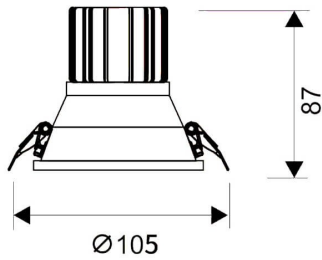

LIGHT HOLE

Downlight Lavov de la familia LIGHT HOLE con una potencia de 15W, CRI>80 y un haz de 40 grados. Fabricado en aluminio inyectado a presión acabado en color Blanco. Flujo real de 1350lm. Eficacia luminosa de 90lm/W. ON/OFF driver.

Código artículo	86.D216.2331.01
Tipo de producto	Indoor
Categoría	Downlights
Familia	LIGHT HOLE

Pictograms

Esquema

Producto

Potencia real (W)	15
Flujo luminoso real (lm)	1350
Eficacia luminosa (lm/W)	90
Ángulo de apertura	40
Life time (h)	50000 h L80B10
IP	20
Color	Blanco
Driver incluido	Si
Equipo	ON/OFF
Flicker Free	Si
Light source	LED
Type of LED	COB
Temperatura de color (K)	3000
Consistencia de color (SDCM)	SDCM<3
CRI	80