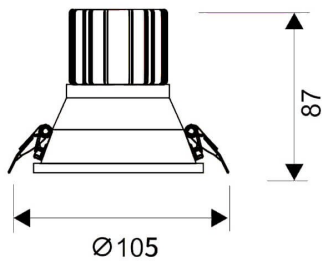

### LIGHT HOLE

Downlight Lavov de la familia LIGHT HOLE con una potencia de 15W, CRI>80 y un haz de 40 grados. Fabricado en aluminio inyectado a presión acabado en color Blanco. Flujo real de 1350lm. Eficacia luminosa de 90lm/W. ON/OFF driver.

Código artículo	86.D216.2331.01
Tipo de producto	Indoor
Categoría	Downlights
Familia	LIGHT HOLE
Pictograms	         

### Esquema

Producto	
Potencia real (W)	15
Flujo luminoso real (lm)	1350
Eficacia luminosa (lm/W)	90
Ángulo de apertura	40
Life time (h)	50000 h L80B10
IP	20
Color	Blanco
Driver incluido	Si
Equipo	ON/OFF
Flicker Free	Si
Light source	LED
Type of LED	COB
Temperatura de color (K)	3000
Consistencia de color (SDCM)	SDCM<3
CRI	80