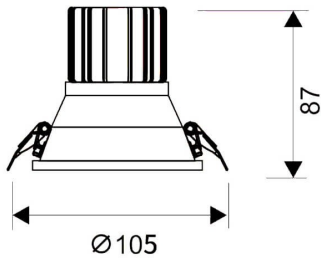

LIGHT HOLE

Downlight Lavov de la familia LIGHT HOLE con una potencia de 15W, CRI>80 y un haz de 40 grados. Fabricado en aluminio inyectado a presión acabado en color Blanco. Flujo real de 1350lm. Eficacia luminosa de 90lm/W. ON/OFF driver.

Código artículo	86.D216.2331.01
Tipo de producto	Indoor
Categoría	Downlights
Familia	LIGHT HOLE

Pictograms

Esquema

Producto

Potencia real (W)	15
Flujo luminoso real (lm)	1350
Eficacia luminosa (lm/W)	90
Ángulo de apertura	40
Life time (h)	50000 h L80B10
IP	20
Color	Blanco
Driver incluido	Si
Equipo	ON/OFF
Flicker Free	Si
Light source	LED
Type of LED	COB
Temperatura de color (K)	3000
Consistencia de color (SDCM)	SDCM<3
CRI	80