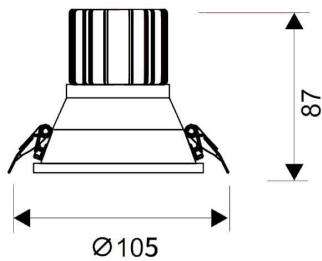

LIGHT HOLE

Downlight Lavov de la familia LIGHT HOLE con una potencia de 15W, CRI>80 y un haz de 40 grados. Fabricado en aluminio inyectado a presión acabado en color Blanco. Flujo real de 1350lm. Eficacia luminosa de 90lm/W. DALI driver.

Código artículo	86.D216.2333.01
Tipo de producto	Indoor
Categoría	Downlights
Familia	LIGHT HOLE
Pictograms	

Esquema

Producto	
Potencia real (W)	15
Flujo luminoso real (lm)	1350
Eficacia luminosa (lm/W)	90
Ángulo de apertura	40
Life time (h)	50000 h L80B10
IP	20
Color	Blanco
Driver incluido	Si
Equipo	DALI
Flicker Free	Si
Light source	LED
Type of LED	COB
Temperatura de color (K)	3000
Consistencia de color (SDCM)	SDCM<3
CRI	80