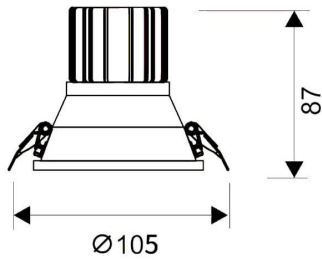

LIGHT HOLE

Downlight Lavov de la familia LIGHT HOLE con una potencia de 15W, CRI>80 y un haz de 40 grados. Fabricado en aluminio inyectado a presión acabado en color Blanco. Flujo real de 1350lm. Eficacia luminosa de 90lm/W. DALI driver.

Código artículo	86.D216.2333.01
Tipo de producto	Indoor
Categoría	Downlights
Familia	LIGHT HOLE

Pictograms

Esquema

Producto

Potencia real (W)	15
Flujo luminoso real (lm)	1350
Eficacia luminosa (lm/W)	90
Ángulo de apertura	40
Life time (h)	50000 h L80B10
IP	20
Color	Blanco
Driver incluido	Si
Equipo	DALI
Flicker Free	Si
Light source	LED
Type of LED	COB
Temperatura de color (K)	3000
Consistencia de color (SDCM)	SDCM<3
CRI	80