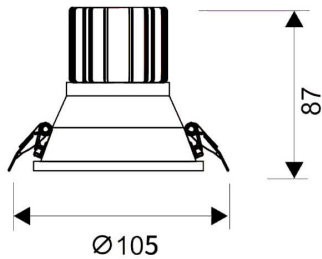

LIGHT HOLE

Downlight Lavov de la familia LIGHT HOLE con una potencia de 15W, CRI>80 y un haz de 24 grados. Fabricado en aluminio inyectado a presión acabado en color Blanco. Flujo real de 1350lm. Eficacia luminosa de 90lm/W. ON/OFF driver.

Código artículo	86.D216.2411.01
Tipo de producto	Indoor
Categoría	Downlights
Familia	LIGHT HOLE
Pictograms	

Esquema

Producto	
Potencia real (W)	15
Flujo luminoso real (lm)	1350
Eficacia luminosa (lm/W)	90
Ángulo de apertura	24
Life time (h)	50000 h L80B10
IP	20
Color	Blanco
Driver incluido	Si
Equipo	ON/OFF
Flicker Free	Si
Light source	LED
Type of LED	COB
Temperatura de color (K)	4000
Consistencia de color (SDCM)	SDCM<3
CRI	80