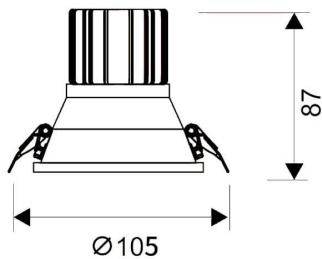

LIGHT HOLE

Downlight Lavov de la familia LIGHT HOLE con una potencia de 15W, CRI>80 y un haz de 24 grados. Fabricado en aluminio inyectado a presión acabado en color Blanco. Flujo real de 1350lm. Eficacia luminosa de 90lm/W. DALI driver.

Código artículo 86.D216.2413.01

Tipo de producto Indoor

Categoría Downlights

Familia LIGHT HOLE

Pictograms

Esquema

Producto

Potencia real (W) 15