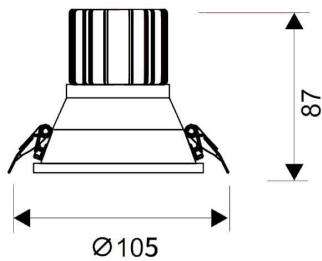

LIGHT HOLE

Downlight Lavov de la familia LIGHT HOLE con una potencia de 15W, CRI>80 y un haz de 24 grados. Fabricado en aluminio inyectado a presión acabado en color Blanco. Flujo real de 1350lm. Eficacia luminosa de 90lm/W. DALI driver.

Código artículo	86.D216.2413.01
Tipo de producto	Indoor
Categoría	Downlights
Familia	LIGHT HOLE
Pictograms	

Esquema

Producto	
Potencia real (W)	15
Flujo luminoso real (lm)	1350
Eficacia luminosa (lm/W)	90
Ángulo de apertura	24
Life time (h)	50000 h L80B10
IP	20
Color	Blanco
Driver incluido	Si
Equipo	DALI
Flicker Free	Si
Light source	LED
Type of LED	COB
Temperatura de color (K)	4000
Consistencia de color (SDCM)	SDCM<3
CRI	80