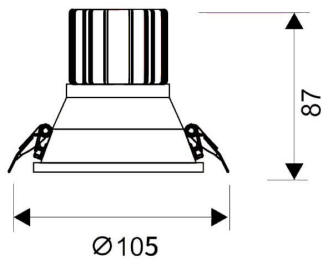

LIGHT HOLE

Downlight Lavov de la familia LIGHT HOLE con una potencia de 15W, CRI>80 y un haz de 38 grados. Fabricado en aluminio inyectado a presión acabado en color Blanco. Flujo real de 1350lm. Eficacia luminosa de 90lm/W. ON/OFF driver.

Código artículo	86.D216.2421.01
Tipo de producto	Indoor
Categoría	Downlights
Familia	LIGHT HOLE

Pictograms

Esquema

Producto	
Potencia real (W)	15
Flujo luminoso real (lm)	1350
Eficacia luminosa (lm/W)	90
Ángulo de apertura	38
Life time (h)	50000 h L80B10
IP	20
Color	Blanco
Driver incluido	Si
Equipo	ON/OFF
Flicker Free	Si
Light source	LED
Type of LED	COB
Temperatura de color (K)	4000
Consistencia de color (SDCM)	SDCM<3
CRI	80