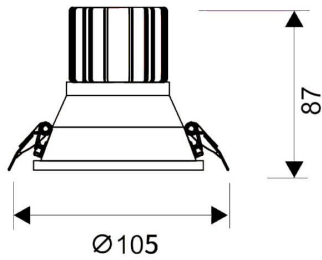

LIGHT HOLE

Downlight Lavov de la familia LIGHT HOLE con una potencia de 15W, CRI>80 y un haz de 38 grados. Fabricado en aluminio inyectado a presión acabado en color Blanco. Flujo real de 1350lm. Eficacia luminosa de 90lm/W. ON/OFF driver.

Código artículo	86.D216.2421.01
Tipo de producto	Indoor
Categoría	Downlights
Familia	LIGHT HOLE

Pictograms

Esquema

Producto

Potencia real (W)	15
Flujo luminoso real (lm)	1350
Eficacia luminosa (lm/W)	90
Ángulo de apertura	38
Life time (h)	50000 h L80B10
IP	20
Color	Blanco
Driver incluido	Si
Equipo	ON/OFF
Flicker Free	Si
Light source	LED
Type of LED	COB
Temperatura de color (K)	4000
Consistencia de color (SDCM)	SDCM<3
CRI	80