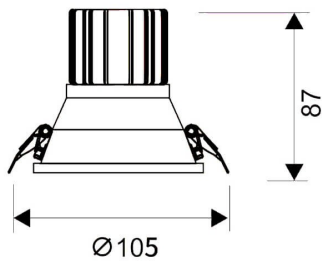

LIGHT HOLE

Downlight Lavov de la familia LIGHT HOLE con una potencia de 15W, CRI>80 y un haz de 38 grados. Fabricado en aluminio inyectado a presión acabado en color Blanco. Flujo real de 1350lm. Eficacia luminosa de 90lm/W. ON/OFF driver.

Código artículo	86.D216.2421.01
Tipo de producto	Indoor
Categoría	Downlights
Familia	LIGHT HOLE

Pictograms

Esquema

Producto	
Potencia real (W)	15
Flujo luminoso real (lm)	1350
Eficacia luminosa (lm/W)	90
Ángulo de apertura	38
Life time (h)	50000 h L80B10
IP	20
Color	Blanco
Driver incluido	Si
Equipo	ON/OFF
Flicker Free	Si
Light source	LED
Type of LED	COB
Temperatura de color (K)	4000
Consistencia de color (SDCM)	SDCM<3
CRI	80