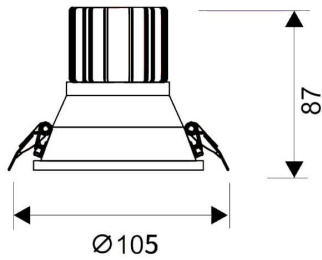

LIGHT HOLE

Downlight Lavov de la familia LIGHT HOLE con una potencia de 15W, CRI>80 y un haz de 40 grados. Fabricado en aluminio inyectado a presión acabado en color Blanco. Flujo real de 1350lm. Eficacia luminosa de 90lm/W. ON/OFF driver.

Código artículo	86.D216.2431.01
Tipo de producto	Indoor
Categoría	Downlights
Familia	LIGHT HOLE

Pictograms

Esquema

Producto	
Potencia real (W)	15
Flujo luminoso real (lm)	1350
Eficacia luminosa (lm/W)	90
Ángulo de apertura	40
Life time (h)	50000 h L80B10
IP	20
Color	Blanco
Driver incluido	Si
Equipo	ON/OFF
Flicker Free	Si
Light source	LED
Type of LED	COB
Temperatura de color (K)	4000
Consistencia de color (SDCM)	SDCM<3
CRI	80