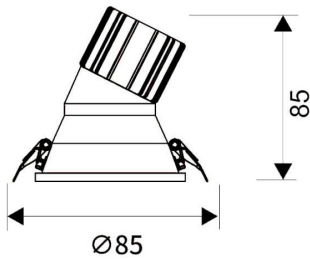

LIGHT HOLE

Downlight Lavov de la familia LIGHT HOLE con una potencia de 10W, CRI>80 y un haz de 38 grados. Fabricado en aluminio inyectado a presión acabado en color Blanco. Flujo real de 900lm. Eficacia luminosa de 90lm/W. ON/OFF driver.

Código artículo	86.D217.1321.01
Tipo de producto	Indoor
Categoría	Downlights
Familia	LIGHT HOLE

Pictograms

Esquema

Producto	
Potencia real (W)	10
Flujo luminoso real (lm)	900
Eficacia luminosa (lm/W)	90
Ángulo de apertura	38
Life time (h)	50000 h L80B10
IP	20
Color	Blanco
Driver incluido	Si
Equipo	ON/OFF
Flicker Free	Si
Light source	LED
Type of LED	COB
Temperatura de color (K)	3000
Consistencia de color (SDCM)	SDCM<3
CRI	80