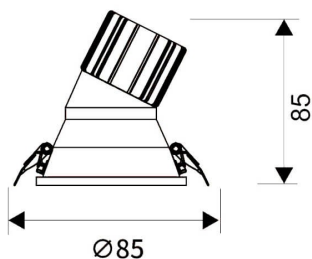

LIGHT HOLE

Downlight Lavov de la familia LIGHT HOLE con una potencia de 10W, CRI>80 y un haz de 40 grados. Fabricado en aluminio inyectado a presión acabado en color Blanco. Flujo real de 900lm. Eficacia luminosa de 90lm/W. ON/OFF driver.

Código artículo 86.D217.1331.01

Tipo de producto Indoor

Categoría Downlights

Familia LIGHT HOLE

Pictograms

Esquema

Producto

Potencia real (W) 10

Flujo luminoso real (lm) 900

Eficacia luminosa (lm/W) 90

Ángulo de apertura 40

Life time (h) 50000 h L80B10

IP 20

Color Blanco

Driver incluido Si

Equipo ON/OFF