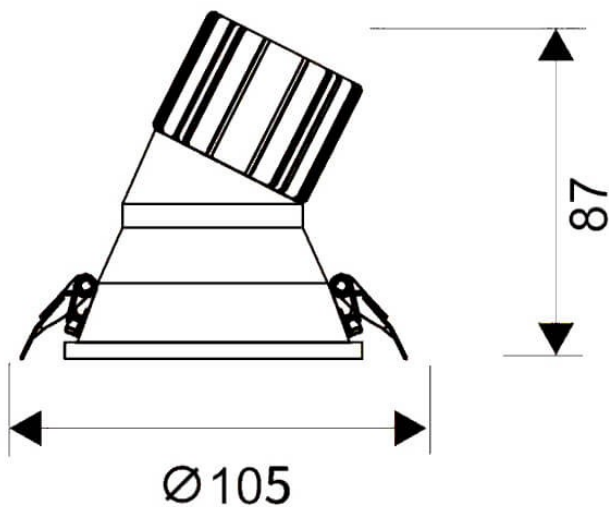

LIGHT HOLE

Downlight Lavov de la familia LIGHT HOLE con una potencia de 15W, CRI>80 y un haz de 24 grados. Fabricado en aluminio inyectado a presión acabado en color Blanco. Flujo real de 1350lm. Eficacia luminosa de 90lm/W. ON/OFF driver.

Código artículo	86.D217.2311.01
Tipo de producto	Indoor
Categoría	Downlights
Familia	LIGHT HOLE
Pictograms	

Esquema

Producto	
Potencia real (W)	15
Flujo luminoso real (lm)	1350
Eficacia luminosa (lm/W)	90
Ángulo de apertura	24
Life time (h)	50000 h L80B10
IP	20
Color	Blanco
Driver incluido	Si
Equipo	ON/OFF
Flicker Free	Si
Light source	LED
Type of LED	COB
Temperatura de color (K)	3000
Consistencia de color (SDCM)	SDCM<3
CRI	80